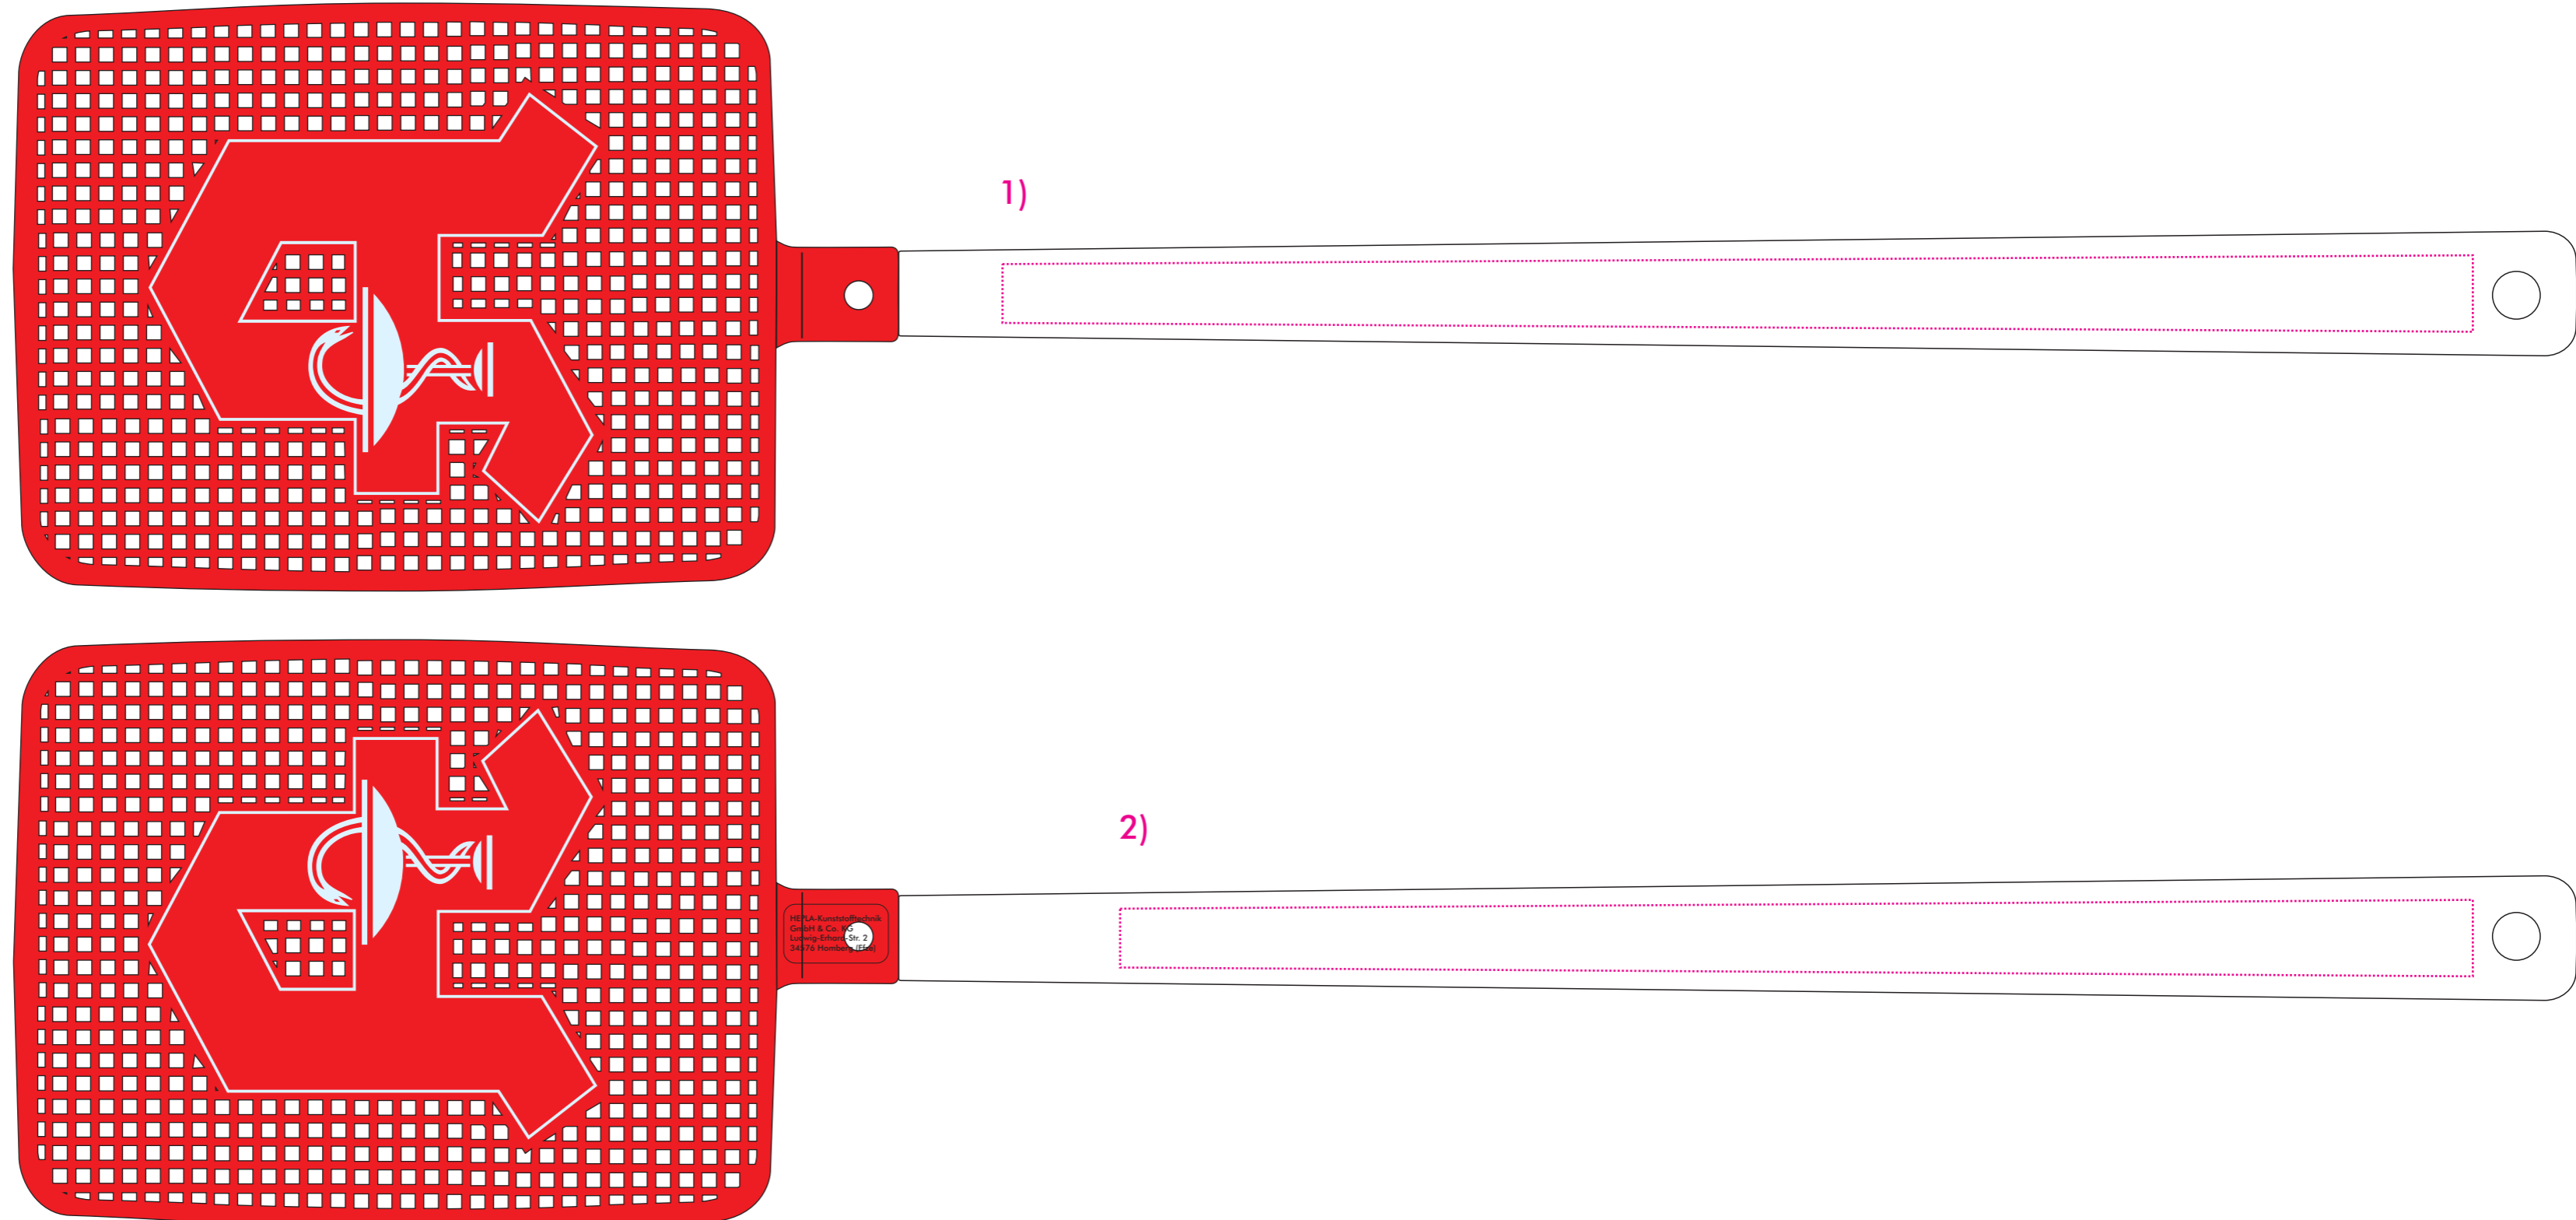

Siebdruck

Screenprinting | Zeefdruk | Sérigraphie | Serigrafia | Serigrafia

Art.Nr. 7558

1) 250 x 13 mm

2) 230 x 13 mm

Max. Druckfläche

Max. print area

Max. drukoppervlakte

Surface d'impression

Superficie máxima de impresión

Max. misure stampa

Art.Nr. 7558

1) 280 x 13 mm

2) 248 x 13 mm

Max. Druckfläche

Max. print area

Max. drukoppervlakte

Surface d'impression

Superficie máxima de impresión

Max. misure stampa