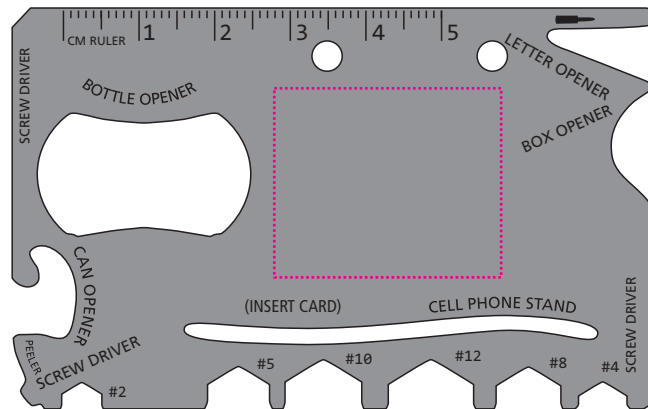

Siebdruck

Screenprinting | Zeefdruk | Sérigraphie | Serigrafía | Serigrafia

Seite 1/2

Art.Nr. 8691

1) 70 x 35 mm

2) 70 x 35 mm

Max. Druckfläche

Max. print area

Impresión max. 1c

Max. colori da stampa 1c

1)

2)

Art.Nr. 8691

1) 30 x 25 mm

2) 30 x 25 mm

Max. Druckfläche

Max. print area

Max. drukoppervlakte

Surface d'impression

Superficie máxima de impresión

Max. misura stampa

1)

2)