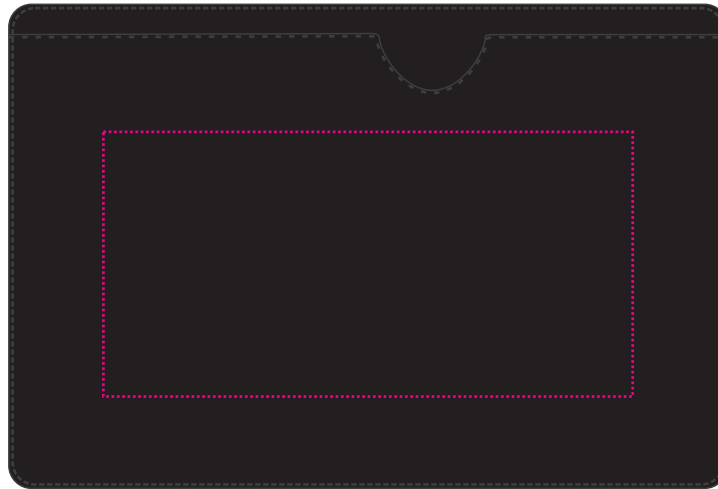

Siebdruck

Screenprinting | Zeefdruk | Sérigraphie | Serigrafía | Serigrafia

Seite 1/2

Art.Nr. 8691

1) 70 x 35 mm

2) 70 x 35 mm

Max. Druckfläche

Max. print area

Max. drukoppervlakte

Surface d'impression

Superficie máxima de impresión

Max. misura stampa

Druck max. 1c

Print max. 1c

Max. aantal kleuren druk 1c

Impression max. 1c

Impresión max. 1c

Max. colori da stampa 1c

1)

2)

Art.Nr. 8691

1) 30 x 25 mm

2) 30 x 25 mm

Max. Druckfläche