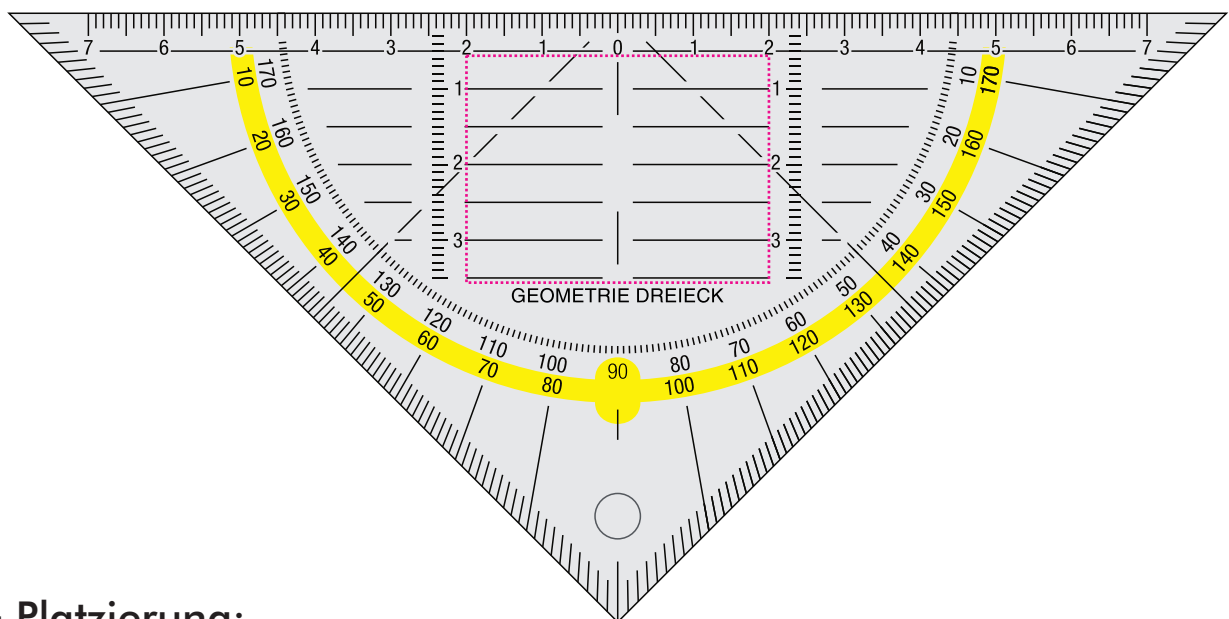

## Art.Nr. 7728

16) 40 x 20 mm

Max. Druckfläche

Max. print area

Max. drukoppervlakte

Surface d'impression

Superficie máxima de impresión

Max. misura stampa

16)

ProdSG Platzierung:

- Polybeutel | RS unten rechts

Etikett:

- 17,8 x 10mm

## Art.Nr. 7728

16) 40 x 30 mm

Max. Druckfläche

Max. print area

Max. drukoppervlakte

Surface d'impression

Superficie máxima de impresión

Max. misura stampa