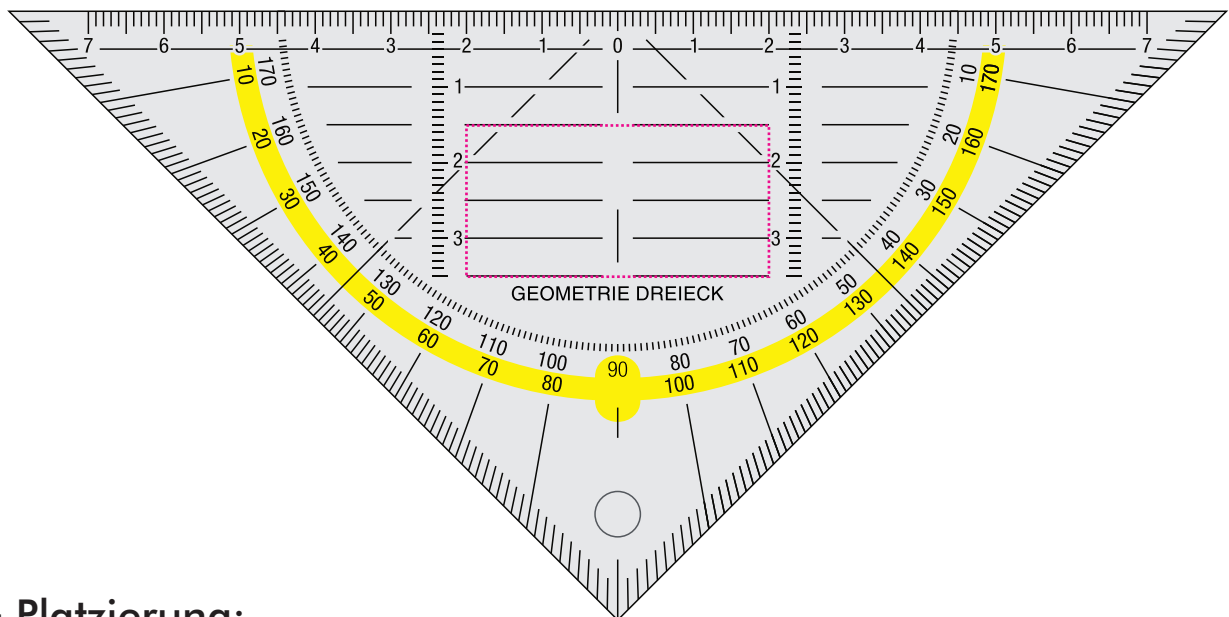

## Art.Nr. 7728

16) 40 x 20 mm

Max. Druckfläche

Max. print area

Max. drukoppervlakte

Surface d'impression

Superficie máxima de impresión

Max. misura stampa

16)

ProdSG Platzierung:

- Polybeutel | RS unten rechts

Etikett:

- 17,8 x 10mm

## Art.Nr. 7728

16) 40 x 30 mm

Max. Druckfläche

Max. print area

Max. drukoppervlakte

Surface d'impression

Superficie máxima de impresión

Max. misura stampa