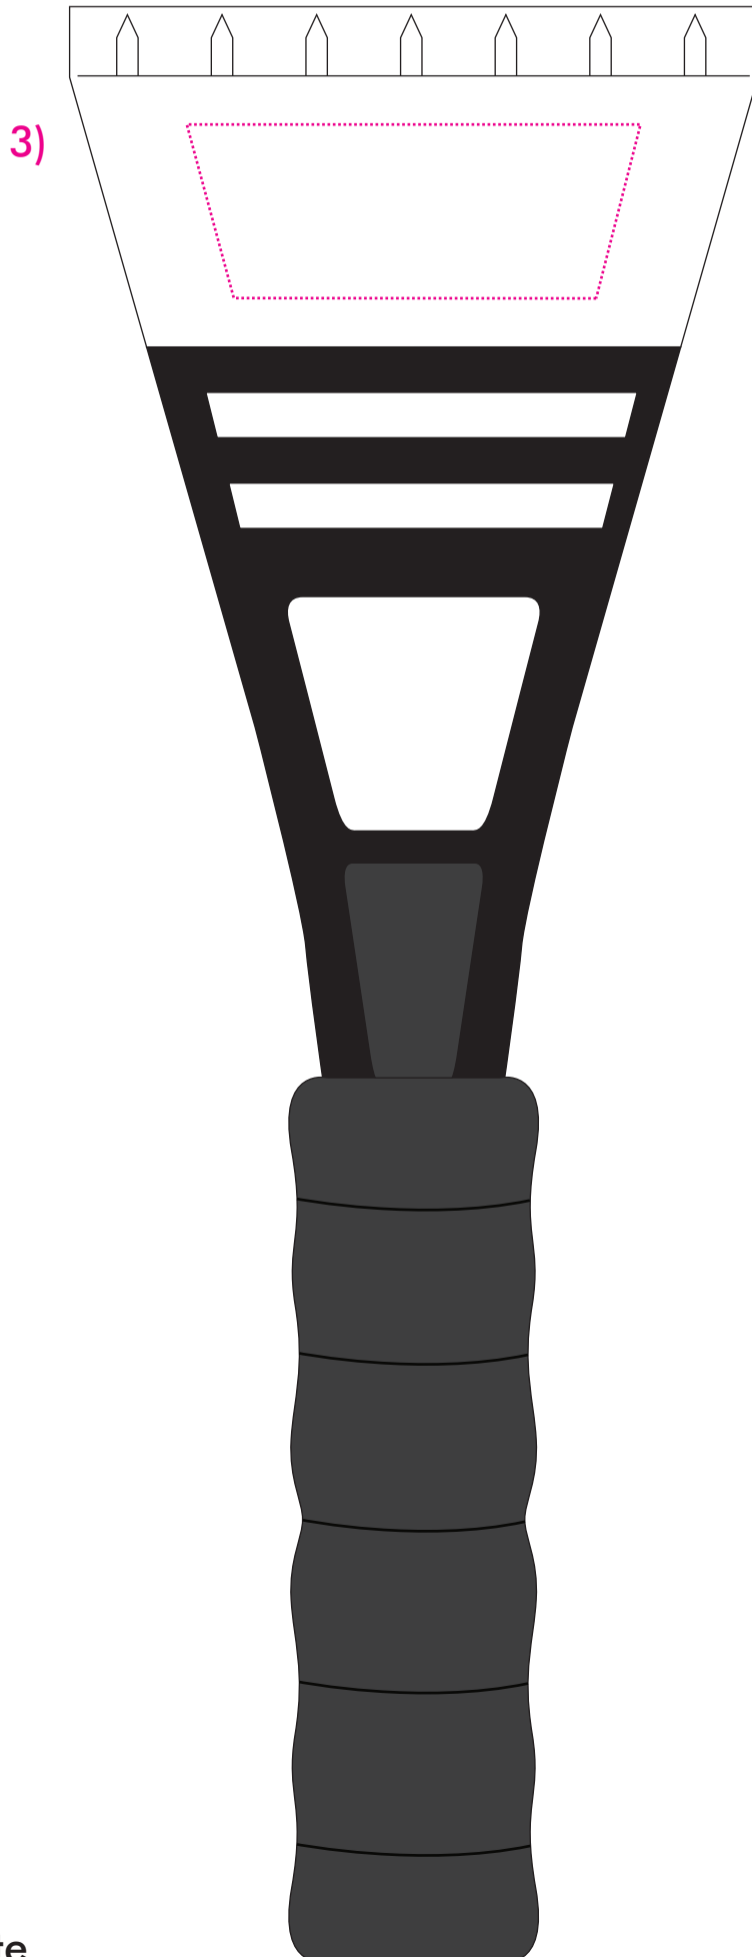

Tampondruck

Pad printing | Tampondruk | Impression au tampon | Tampografía | Tampografia

Seite 1/1

Art.Nr. 8038

3) 60 x 23 mm

Max. Druckfläche

Max. print area

Max. drukoppervlakte

Surface d'impression

Superficie máxima de impresión

Max. misure stampa

Druck max. 3c

Print max. 3c

Max. aantal kleuren druk 3c

Impression max. 3c

Impresión max. 3c

Max. colori da stampa 3c

Position ProdSG:

- HEPLA geprägt auf Rückseite