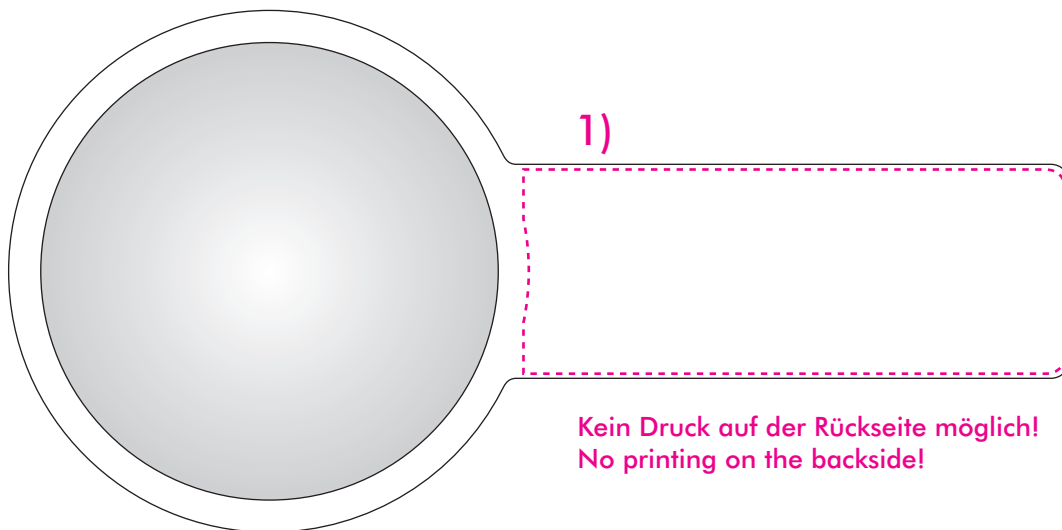

Art.Nr. 7231

1) 72 x 27 mm

Max. Druckfläche

Max. print area

Max. drukoppervlakte

Surface d'impression

Superficie máxima de impresión

Max. misura stampa

Position ProdSG:

- auf UK

Etikett:

- 17,8 x 10mm