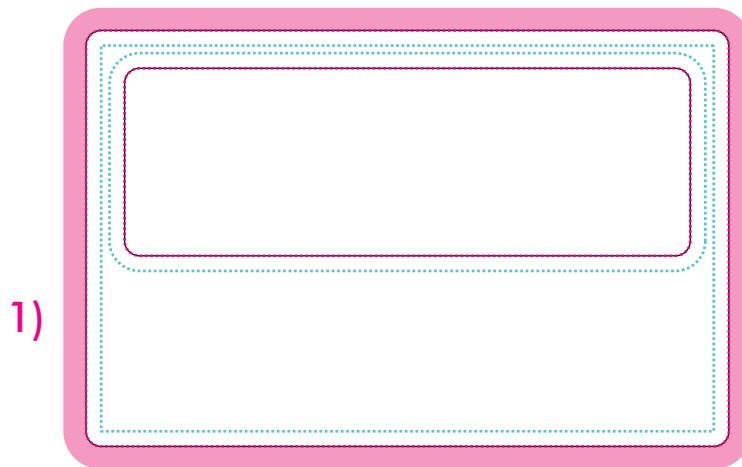

Kein Druck auf der Rückseite möglich!
No printing on the backside!

1)

Position ProdSG:

- auf UK (500)

Etikett:

- 17,8 x 10 mm

Art.Nr. 8306

1) 85 x 55 mm

Max. Druckfläche

Max. print area

Max. drukoppervlakte

Surface d'impression

Superficie máxima de impresión

Max. misura stampa

Kein Druck auf der Rückseite möglich!
No printing on the backside!

3mm Beschnittzugabe - 3 mm Bleed - 3 mm valse snit - 3 mm saigner - Sangrado de 3 mm - 3 mm di abbondanza

Begrenzung wichtiger Motivdetails/border important picture details/ Begrenzing belangrijke Motief details/
Touchent important image details/ Limitacion importantes detalles del diseño/ Limitazione importanti dettagli disegno (81 x 51 mm)

Position ProdSG:

- auf UK (500)

Etikett:

- 17,8 x 10 mm