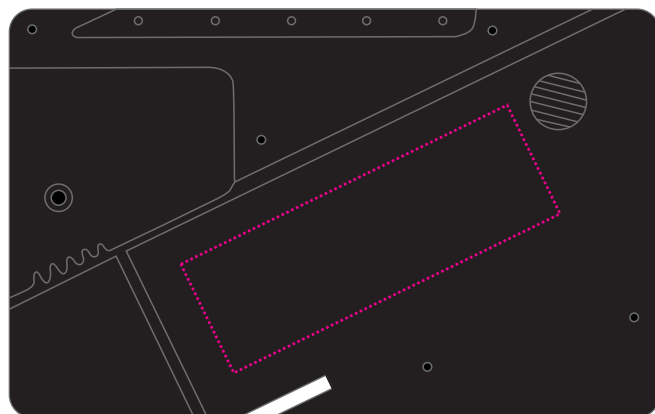

Siebdruck

Screenprinting | Zeefdruk | Sérigraphie | Serigrafía | Serigrafia

Seite 1/1

Art.Nr. 8459

2) 50 x 35 mm

Max. Druckfläche

Max. print area

Max. drukoppervlakte

Surface d'impression

Superficie máxima de impresión

Max. misura stampa

Druck max. 1c

Print max. 1c

Max. aantal kleuren druk 1c

Impression max. 1c

Impresión max. 1c

Max. colori da stampa 1c

2)

ProdSG Platzierung:
auf UK (50) unten rechts

Etikett:
17,8 x 10mm