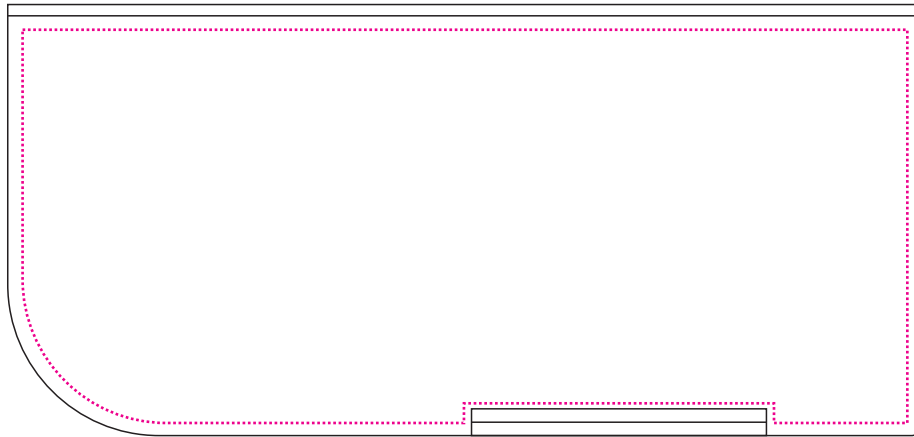

Art.Nr. 8949

1) 100 x 35 mm

Max. Druckfläche

Max. print area

Max. drukoppervlakte

Surface d'impression

Superficie máxima de impresión

Max. misura stampa

Position ProdSG:

- auf Unterkarton

Etikett:

-17,8 x 10mm

Art.Nr. 8949

1) 117 x 52 mm

Max. Druckfläche

Max. print area

Max. drukoppervlakte

Surface d'impression

Superficie máxima de impresión

Max. misura stampa

1)

Position ProdSG:

- auf Unterkarton

Etikett:

-17,8 x 10mm