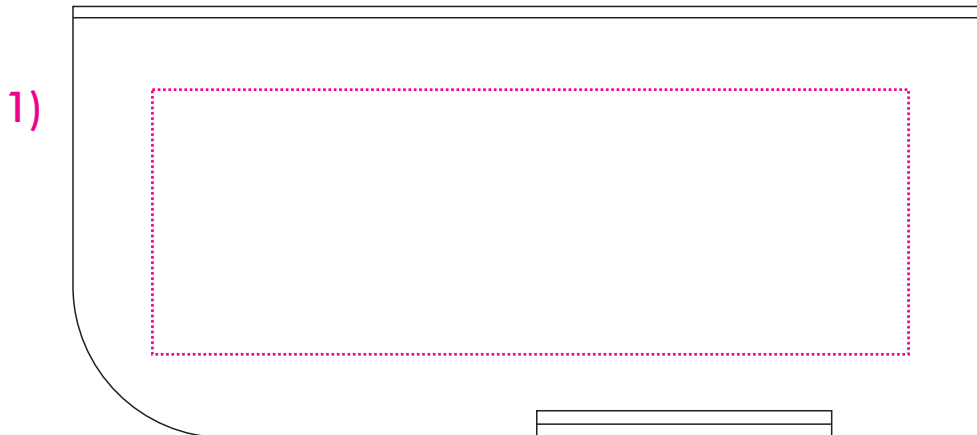

Art.Nr. 8949

1) 100 x 35 mm

Max. Druckfläche

Max. print area

Max. drukoppervlakte

Surface d'impression

Superficie máxima de impresión

Max. misura stampa

Position ProdSG:

- auf Unterkarton

Etikett:

-17,8 x 10mm

Art.Nr. 8949

1) 117 x 52 mm

Max. Druckfläche

Max. print area

Max. drukoppervlakte

Surface d'impression

Superficie máxima de impresión

Max. misura stampa

1)

Position ProdSG:

- auf Unterkarton

Etikett:

-17,8 x 10mm