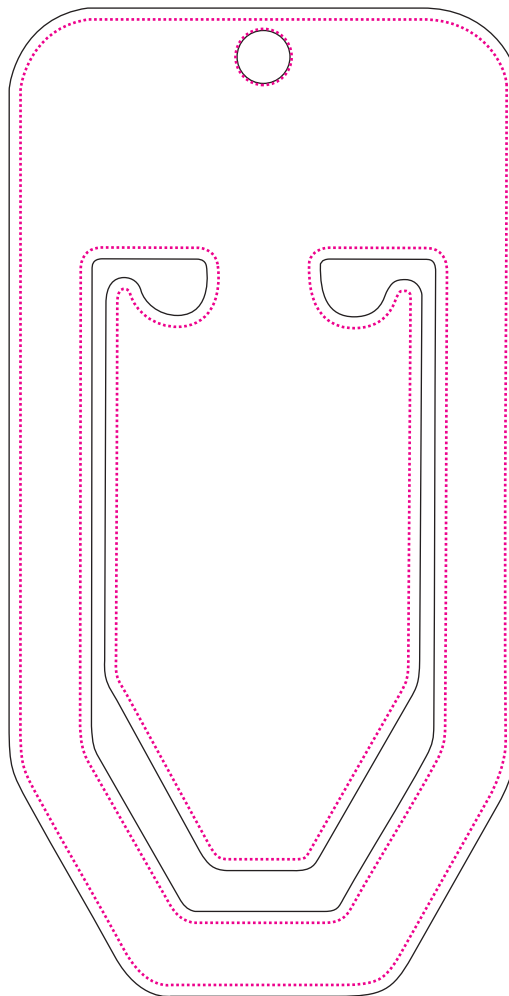

Art.Nr. 7018

3) 45 x 18 mm

5) 35 x 50 mm

Max. Druckfläche

Max. print area

Max. drukoppervlakte

Surface d'impression

Superficie máxima de impresión

Max. misure stampa

Position ProdSG:

- PB unten rechts (50)

Etikett:

- 17,8 x 10 mm

Art.Nr. 7018

1) 65 x 128 mm

Max. Druckfläche

Max. print area

Max. drukoppervlakte

Surface d'impression

Superficie máxima de impresión

Max. misura stampa

1)

Position ProdSG:

- PB unten rechts (50)

Etikett:

- 17,8 x 10 mm