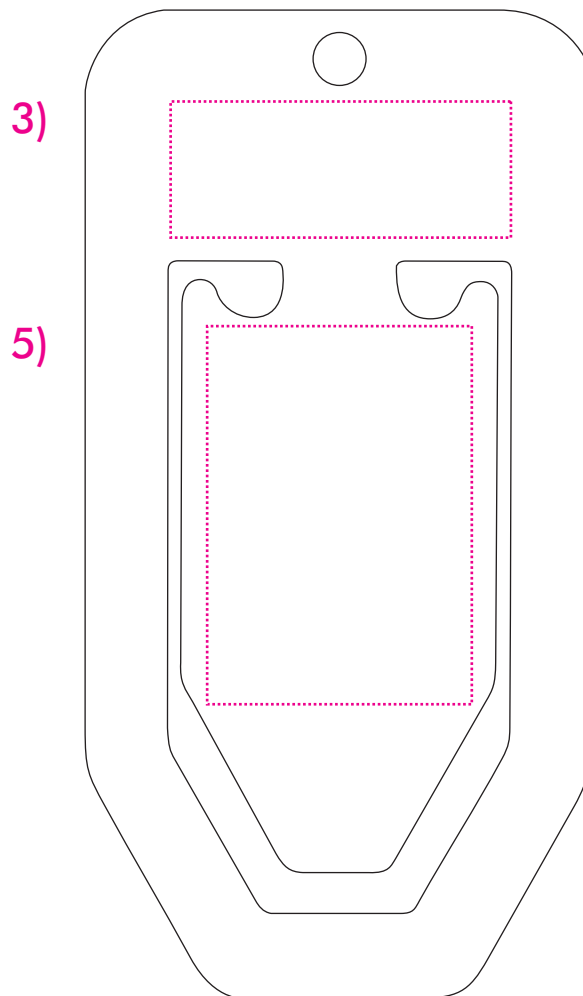

Art.Nr. 7018

3) 45 x 18 mm

5) 35 x 50 mm

Max. Druckfläche

Max. print area

Max. drukoppervlakte

Surface d'impression

Superficie máxima de impresión

Max. misure stampa

Position ProdSG:

- PB unten rechts (50)

Etikett:

- 17,8 x 10 mm

Art.Nr. 7018

1) 65 x 128 mm

Max. Druckfläche

Max. print area

Max. drukoppervlakte

Surface d'impression

Superficie máxima de impresión

Max. misura stampa

1)

Position ProdSG:

- PB unten rechts (50)

Etikett:

- 17,8 x 10 mm