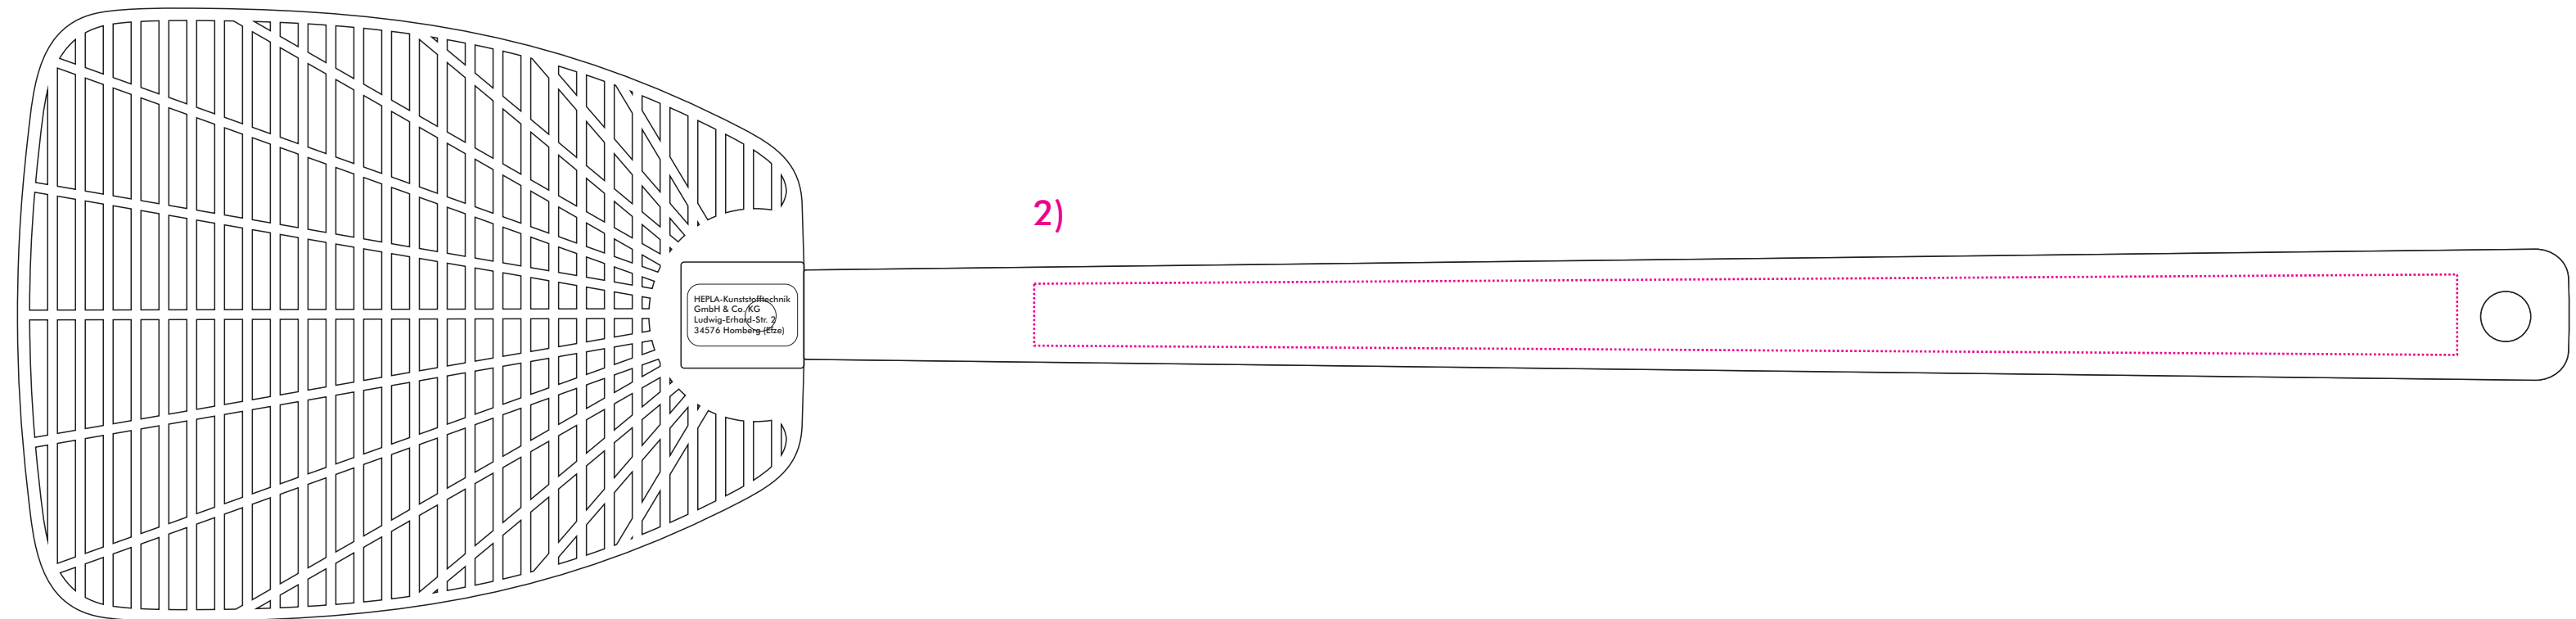

## Art.Nr. 8631

1) 250 x 13 mm

2) 230 x 13 mm

Max. Druckfläche

Max. print area

Max. drukoppervlakte

Surface d'impression

Superficie máxima de impresión

## Art.Nr. 8631

1) 280 x 13 mm

2) 248 x 13 mm

Max. Druckfläche

Max. print area

Max. drukoppervlakte

Surface d'impression

Superficie máxima de impresión