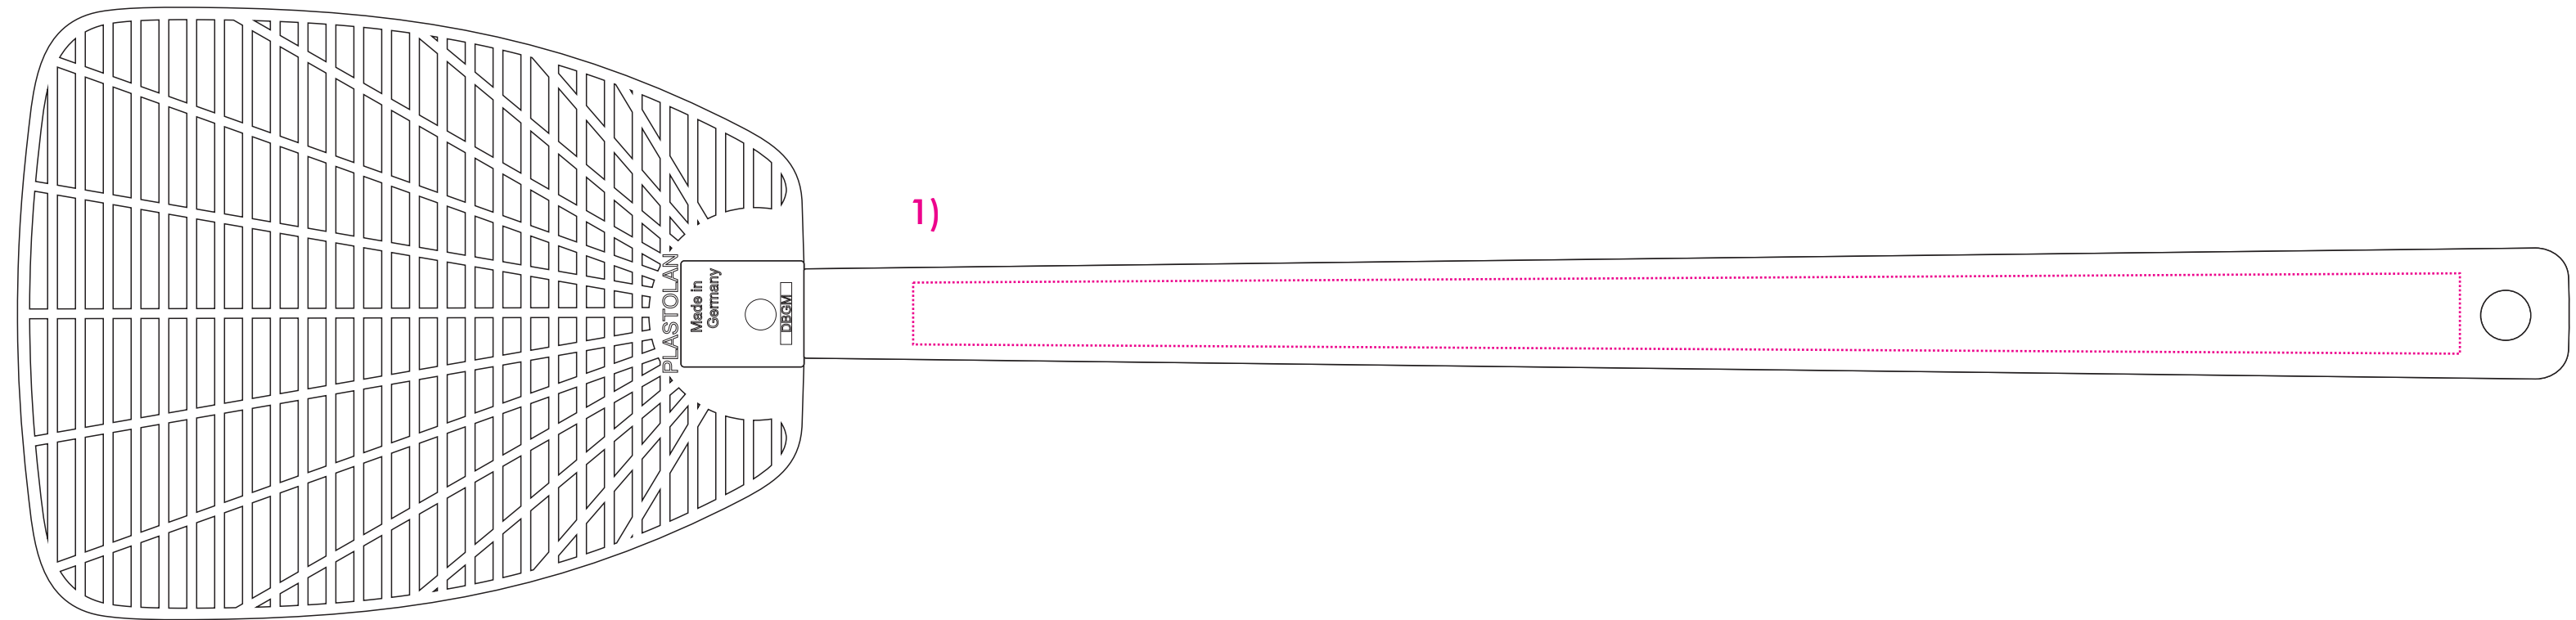

## Art.Nr. 8631

1) 250 x 13 mm

2) 230 x 13 mm

Max. Druckfläche

Max. print area

Max. drukoppervlakte

Surface d'impression

Superficie máxima de impresión

Max. misure stampa

Seite 1/2

## Art.Nr. 8631

1) 280 x 13 mm

2) 248 x 13 mm

Max. Druckfläche

Max. print area

Max. drukoppervlakte

Surface d'impression

Superficie máxima de impresión