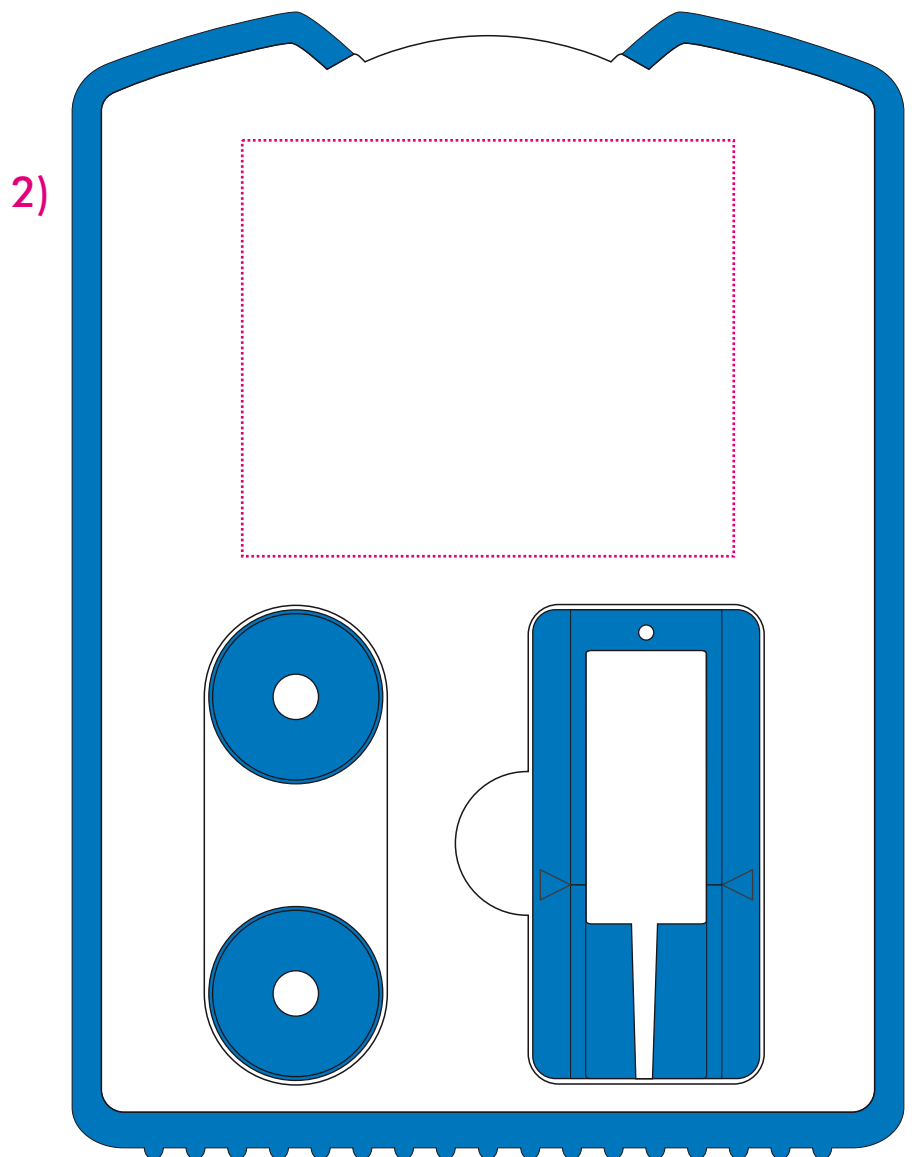

Art.Nr. 7987

2) 65 x 55 mm

Max. Druckfläche

Max. print area

Max. drukoppervlakte

Surface d'impression

Superficie máxima de impresión

Max. misura stampa

Position ProdSG:

- auf Vorderseite unten

Etikett:

- 17,8 x 10 mm