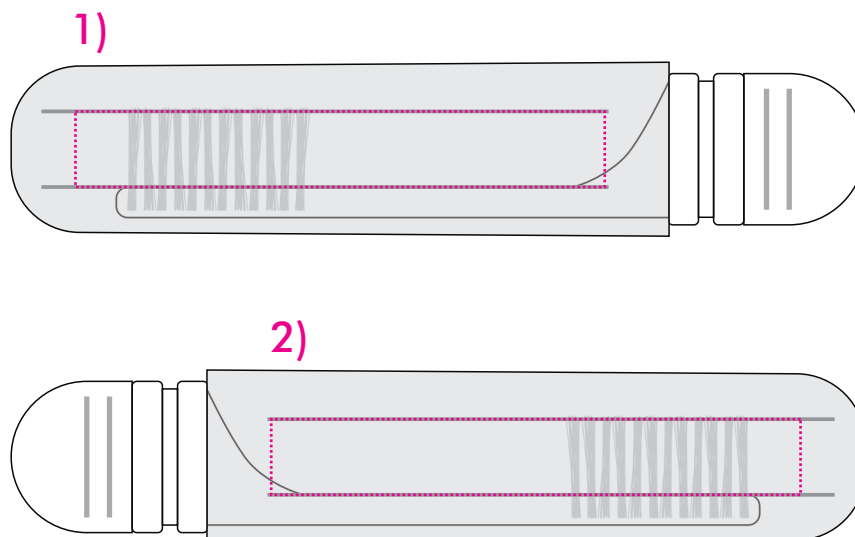

## Art.Nr. 7819

1) 70 x 10 mm

2) 70 x 10 mm

Max. Druckfläche

Max. print area

Max. drukoppervlakte

Surface d'impression

Superficie máxima de impresión

Max. misure stampa

Druck max. 3c

Print max. 3c

Max. aantal kleuren druk 3c

Impression max. 3c

Impresión max. 3c

Max. colori da stampa 3c

ProdSG Platzierung:  
auf Seitenfläche  
17,8x10mm