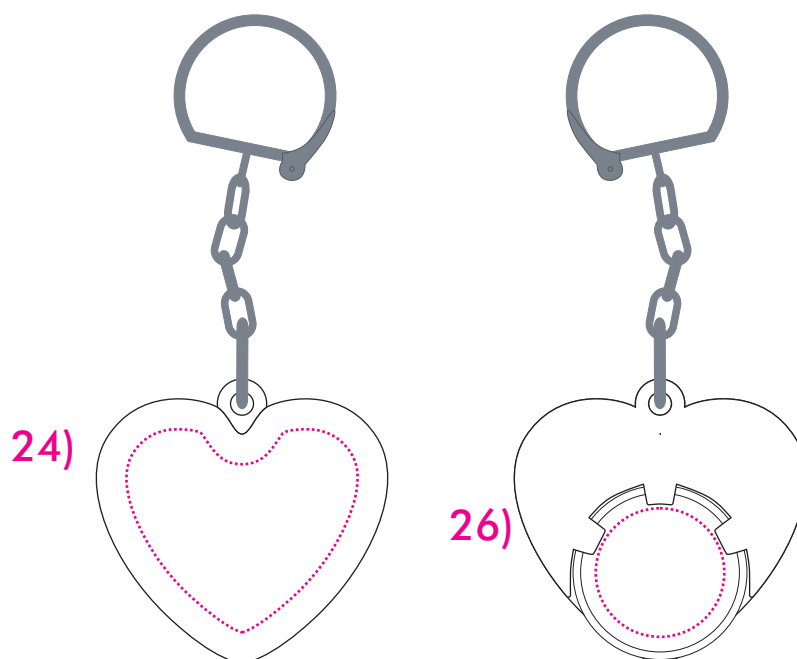

Art.Nr. 8652K

24) 30 x 27 mm

26) ø 17 mm

Max. Druckfläche

Max. print area

Max. drukoppervlakte

Surface d'impression

Superficie máxima de impresión

Max. misura stampa

Druck max. 4c

Print max. 4c

Max. aantal kleuren druk 4c

Impression max. 4c

Impresión max. 4c

Max. colori da stampa 4c

Art.Nr. 8652K

24) 33 x 32 mm

26) ø 23 mm

Max. Druckfläche

Max. print area

Max. drukoppervlakte

Surface d'impression

Superficie máxima de impresión

Max. misure stampa

3 mm Beschnittzugabe - 3 mm Bleed - 3 mm valse snit - 3 mm saigner - Sangrado de 3 mm - 3 mm di abbondanza

Begrenzung wichtiger Motivdetails/border important picture details/ Begrenzing belangrijke Motief details/
Touchent important image details/ Limitacion importantes detalles del diseño/ Limitazione importanti dettagli disegno (ø 19 mm)