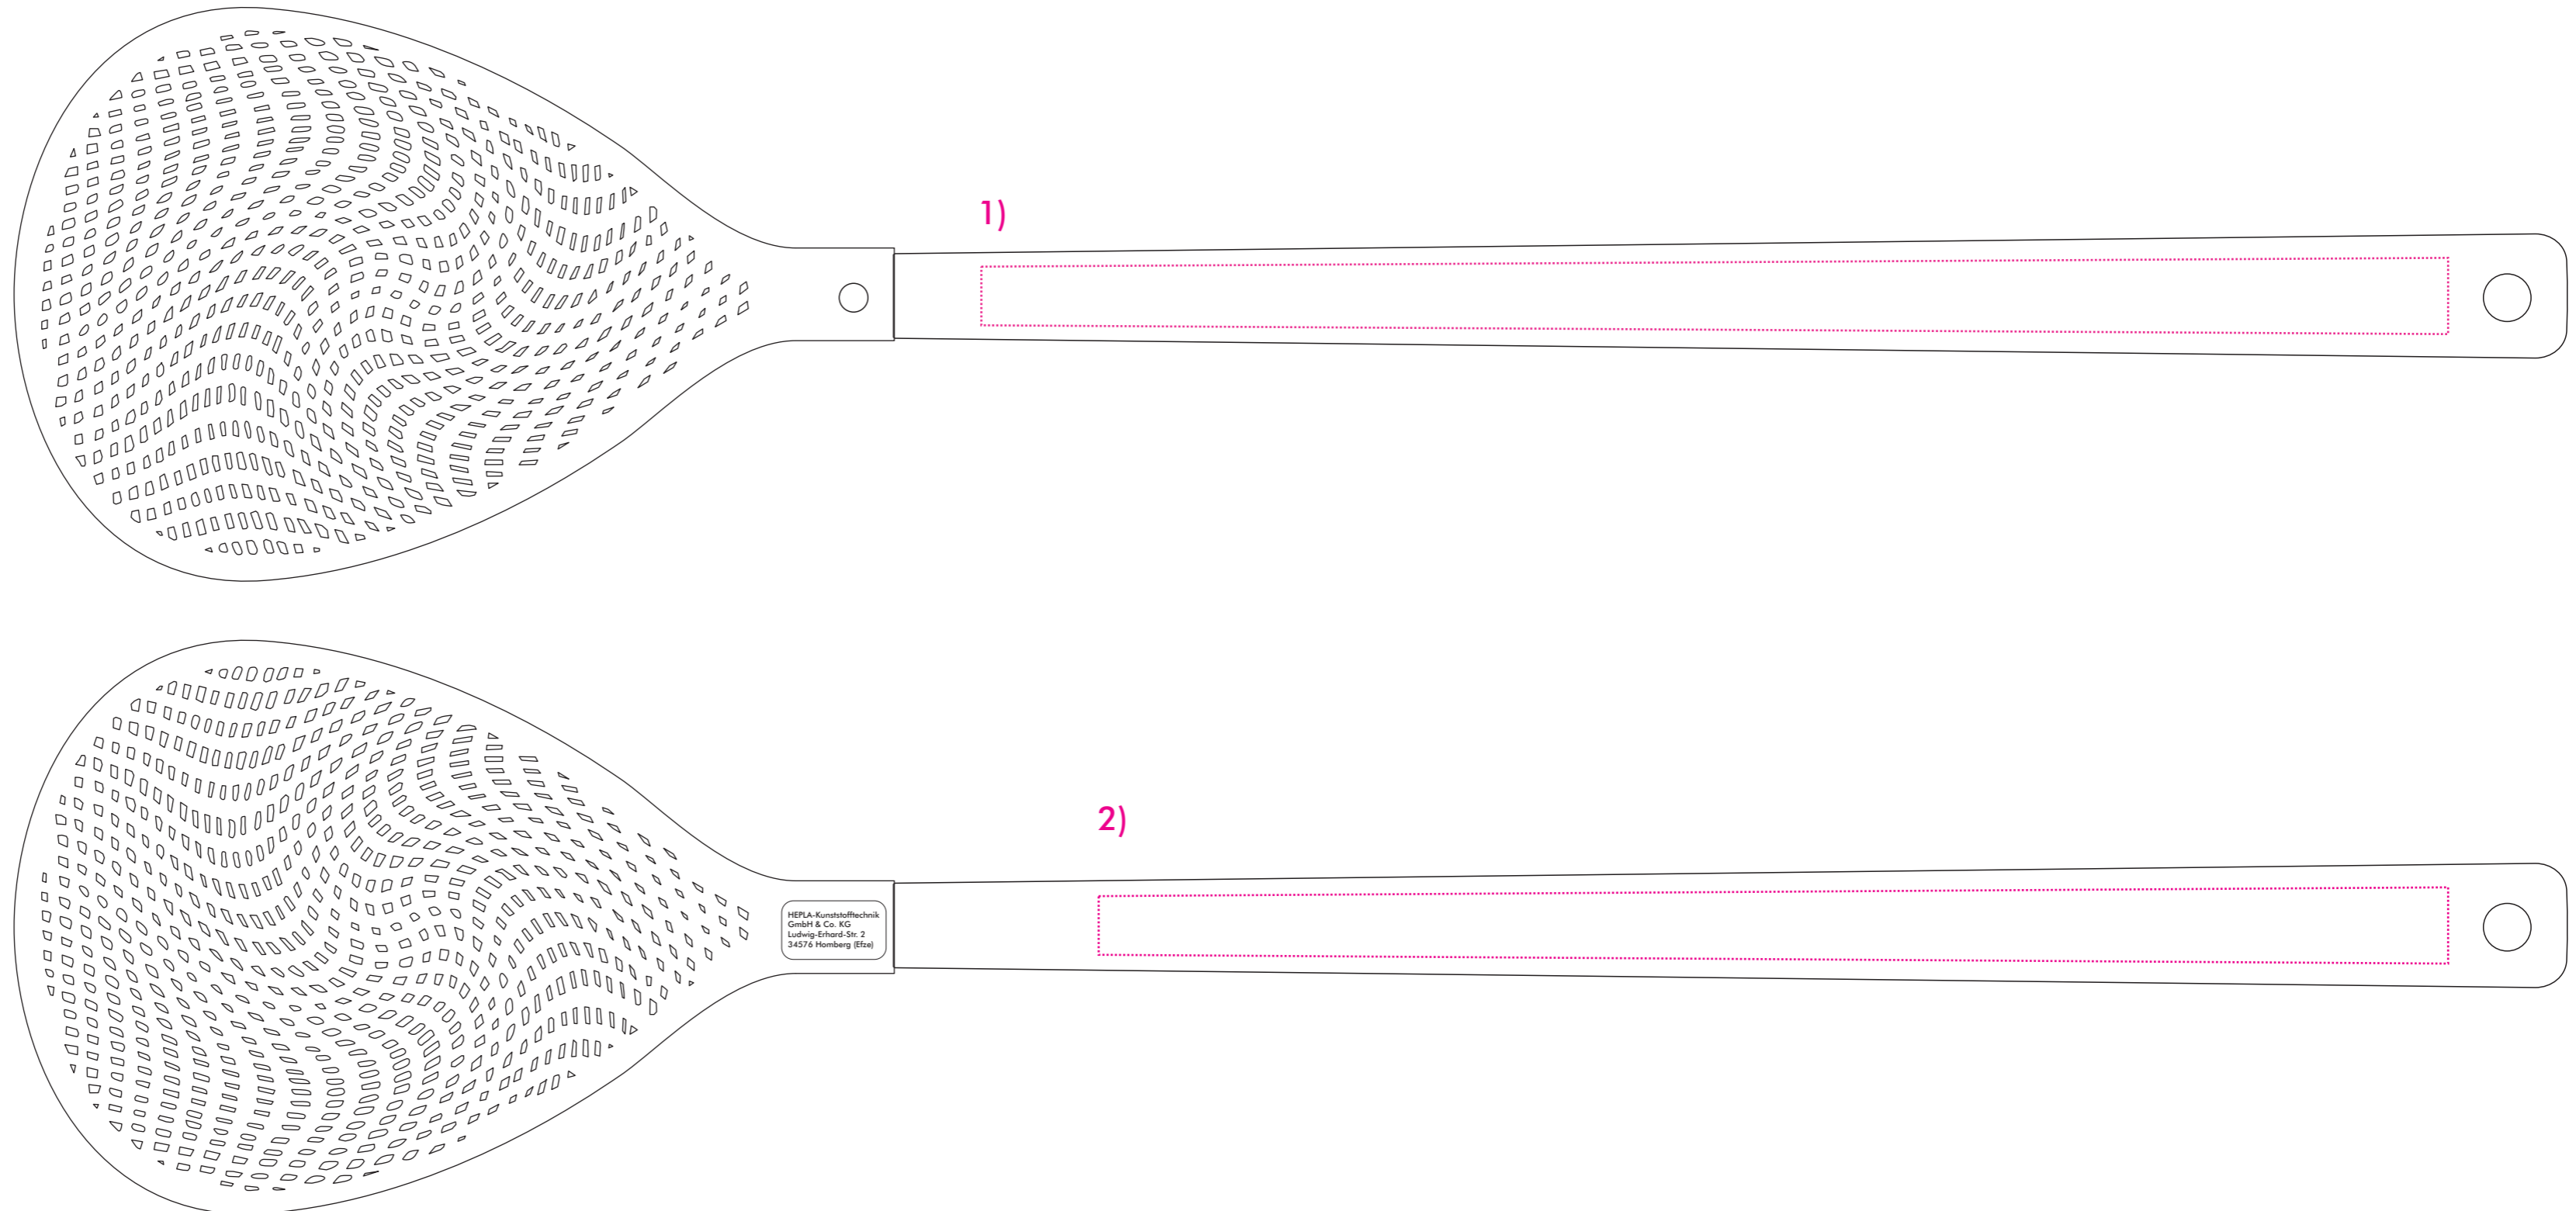

Art.Nr. 8731

1) 250 x 13 mm

2) 230 x 13 mm

Max. Druckfläche

Max. print area

Max. drukoppervlakte

Surface d'impression

Superficie máxima de impresión

Max. misura stampa

Art.Nr. 8731

1) 280 x 13 mm

2) 248 x 13 mm

Max. Druckfläche

Max. print area

Max. drukoppervlakte

Surface d'impression

Superficie máxima de impresión

Max. misura stampa