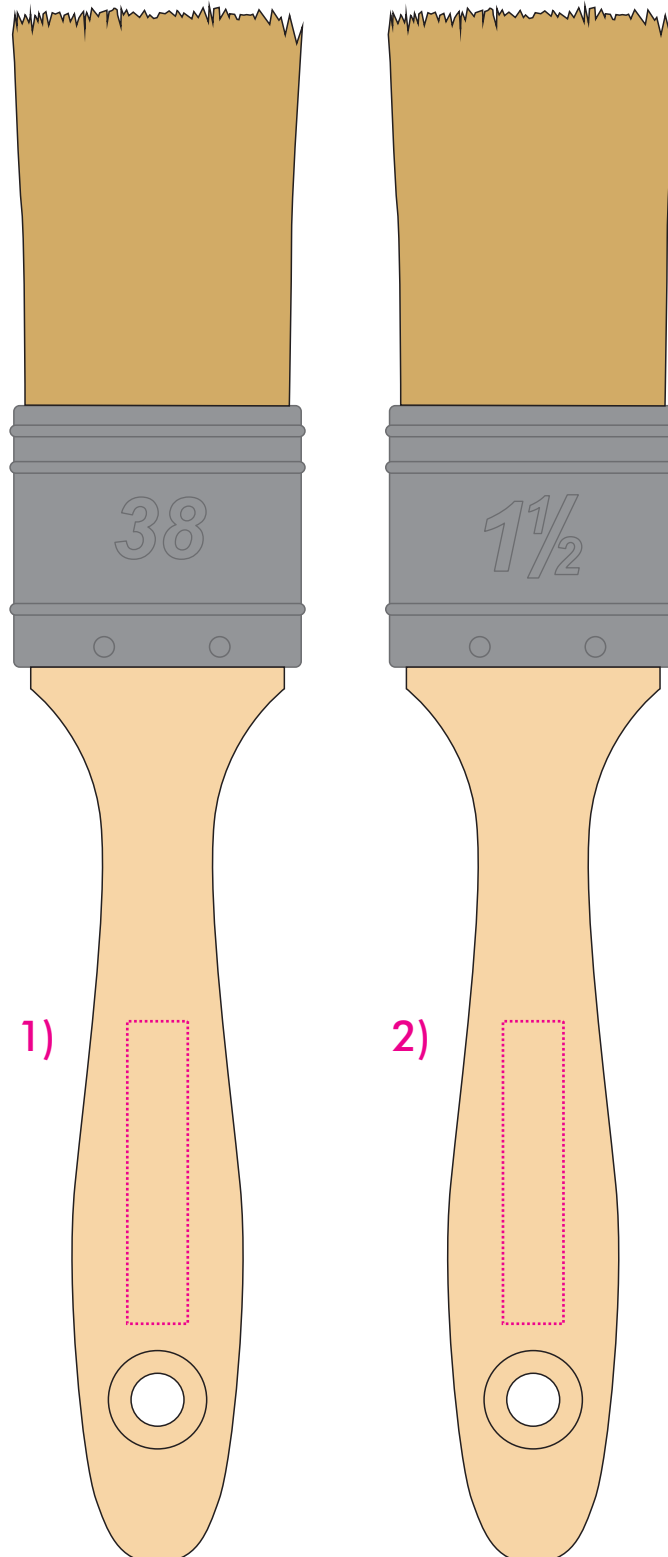

## Art.Nr. 8521\_38

1) 40 x 8 mm

2) 40 x 8 mm

Max. Druckfläche

Max. print area

Max. drukoppervlakte

Surface d'impression

Superficie máxima de impresión

Max. misura stampa

-----

Druck max. 4c

Print max. 4c

Max. aantal kleuren druk 4c

Impression max. 4c

Impresión max. 4c

Max. colori da stampa 4c

## Art.Nr. 8521\_38

1) 45 x 8 mm

2) 45 x 8 mm

Max. Druckfläche

Max. print area

Max. drukoppervlakte

Surface d'impression

Superficie máxima de impresión

Max. misura stampa