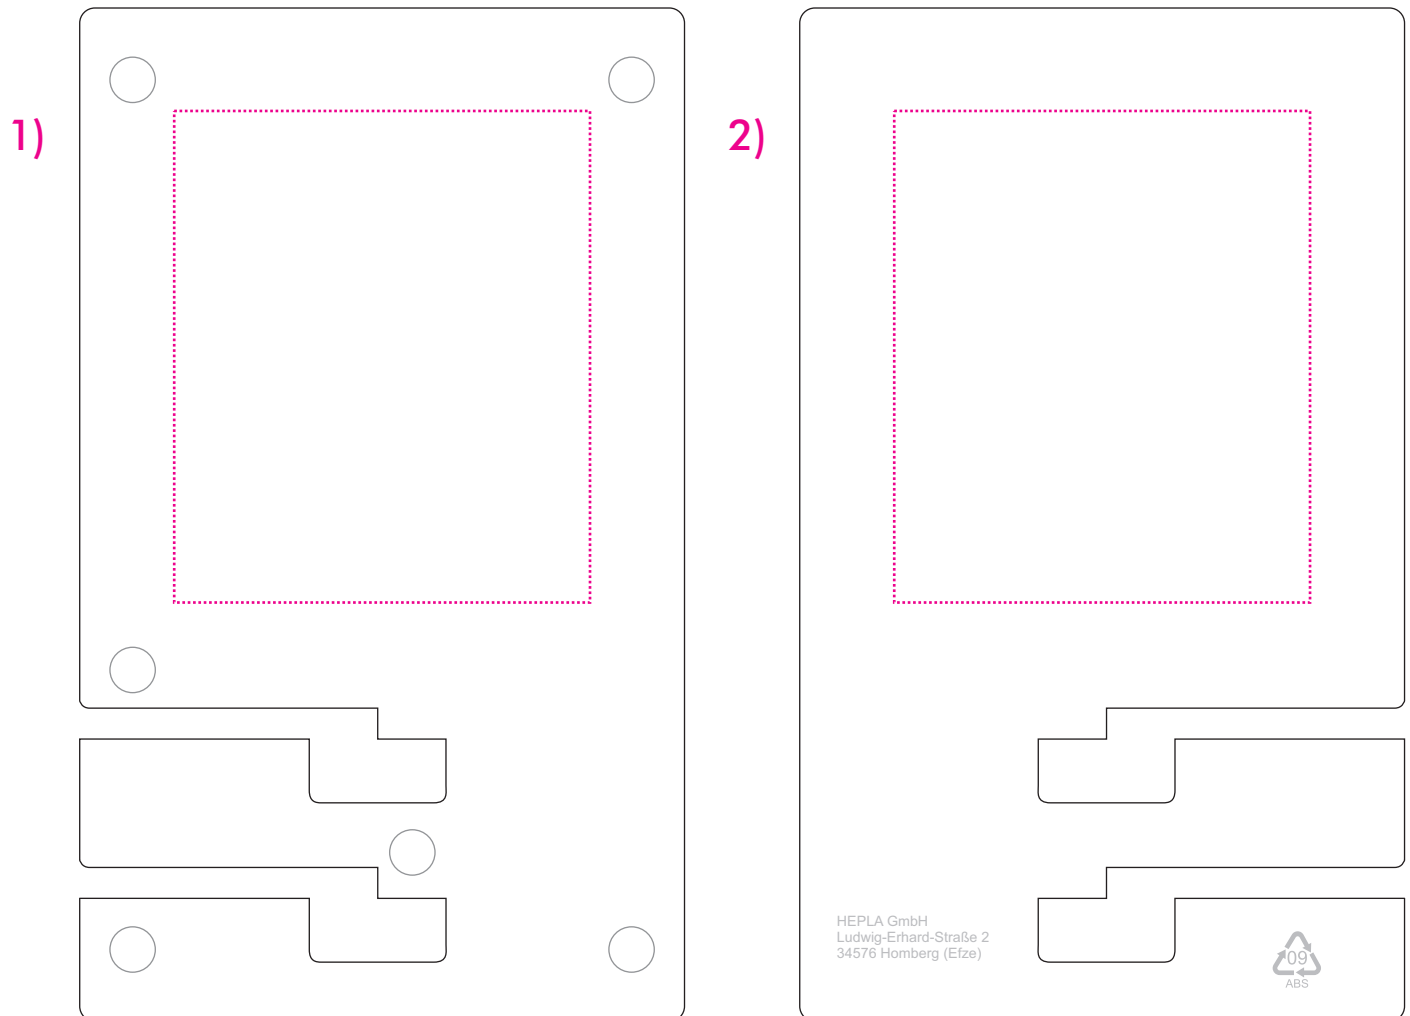

Siebdruck

Screenprinting | Zeefdruk | Sérigraphie | Serigrafia | Serigrafia

Art.Nr. 8698

1) 55 x 65 mm

2) 55 x 65 mm

Max. Druckfläche

Max. print area

Max. drukoppervlakte

Surface d'impression

Superficie máxima de impresión

Max. misura stampa

Seite 1/2

Art.Nr. 8698

1) 75 x 89 mm

2) 75 x 89 mm

Max. Druckfläche

Max. print area

Max. drukoppervlakte

Surface d'impression

Superficie máxima de impresión

Max. misura stampa