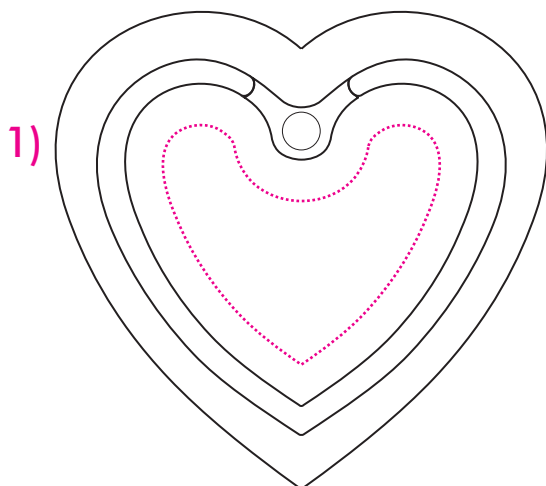

Max. misura stampa

Druck max. 4c

Print max. 4c

Max. aantal kleuren druk 4c

Impression max. 4c

Impresión max. 4c

Max. colori da stampa 4c

ProdSG Platzierung:

- auf PB unten rechts

Etikett:

- 17,8 x 10 mm

Art.Nr. 7102

1) 63 x 61 mm

2) 63 x 61 mm

Max. Druckfläche

Max. print area