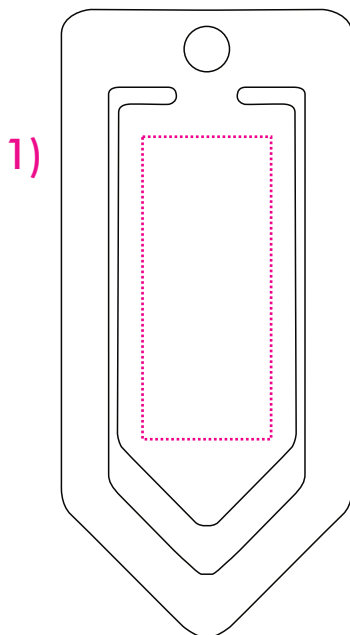

## Art.Nr. 8639

1) 17 x 40 mm

2) 17 x 40 mm

Max. Druckfläche

Max. print area

Max. drukoppervlakte

Surface d'impression

Superficie máxima de impresión

Max. misure stampa

-----

Druck max. 4c

Print max. 4c

Max. aantal kleuren druk 4c

Impression max. 4c

Impresión max. 4c

Max. colori da stampa 4c

Position ProdSG:

- auf PB (250)

Etikett:

- 17,8 x 10 mm

## Art.Nr. 8639

1) 35 x 80 mm

2) 35 x 80 mm

Max. Druckfläche

Max. print area

Max. drukoppervlakte

Surface d'impression

Superficie máxima de impresión