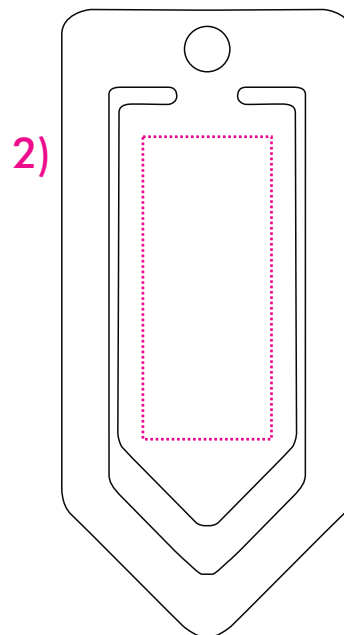

## Art.Nr. 8639

1) 17 x 40 mm

2) 17 x 40 mm

Max. Druckfläche

Max. print area

Max. drukoppervlakte

Surface d'impression

Superficie máxima de impresión

Max. misure stampa

-----

Druck max. 4c

Print max. 4c

Max. aantal kleuren druk 4c

Impression max. 4c

Impresión max. 4c

Max. colori da stampa 4c

Position ProdSG:

- auf PB (250)

Etikett:

- 17,8 x 10 mm

## Art.Nr. 8639

1) 35 x 80 mm

2) 35 x 80 mm

Max. Druckfläche

Max. print area

Max. drukoppervlakte

Surface d'impression

Superficie máxima de impresión