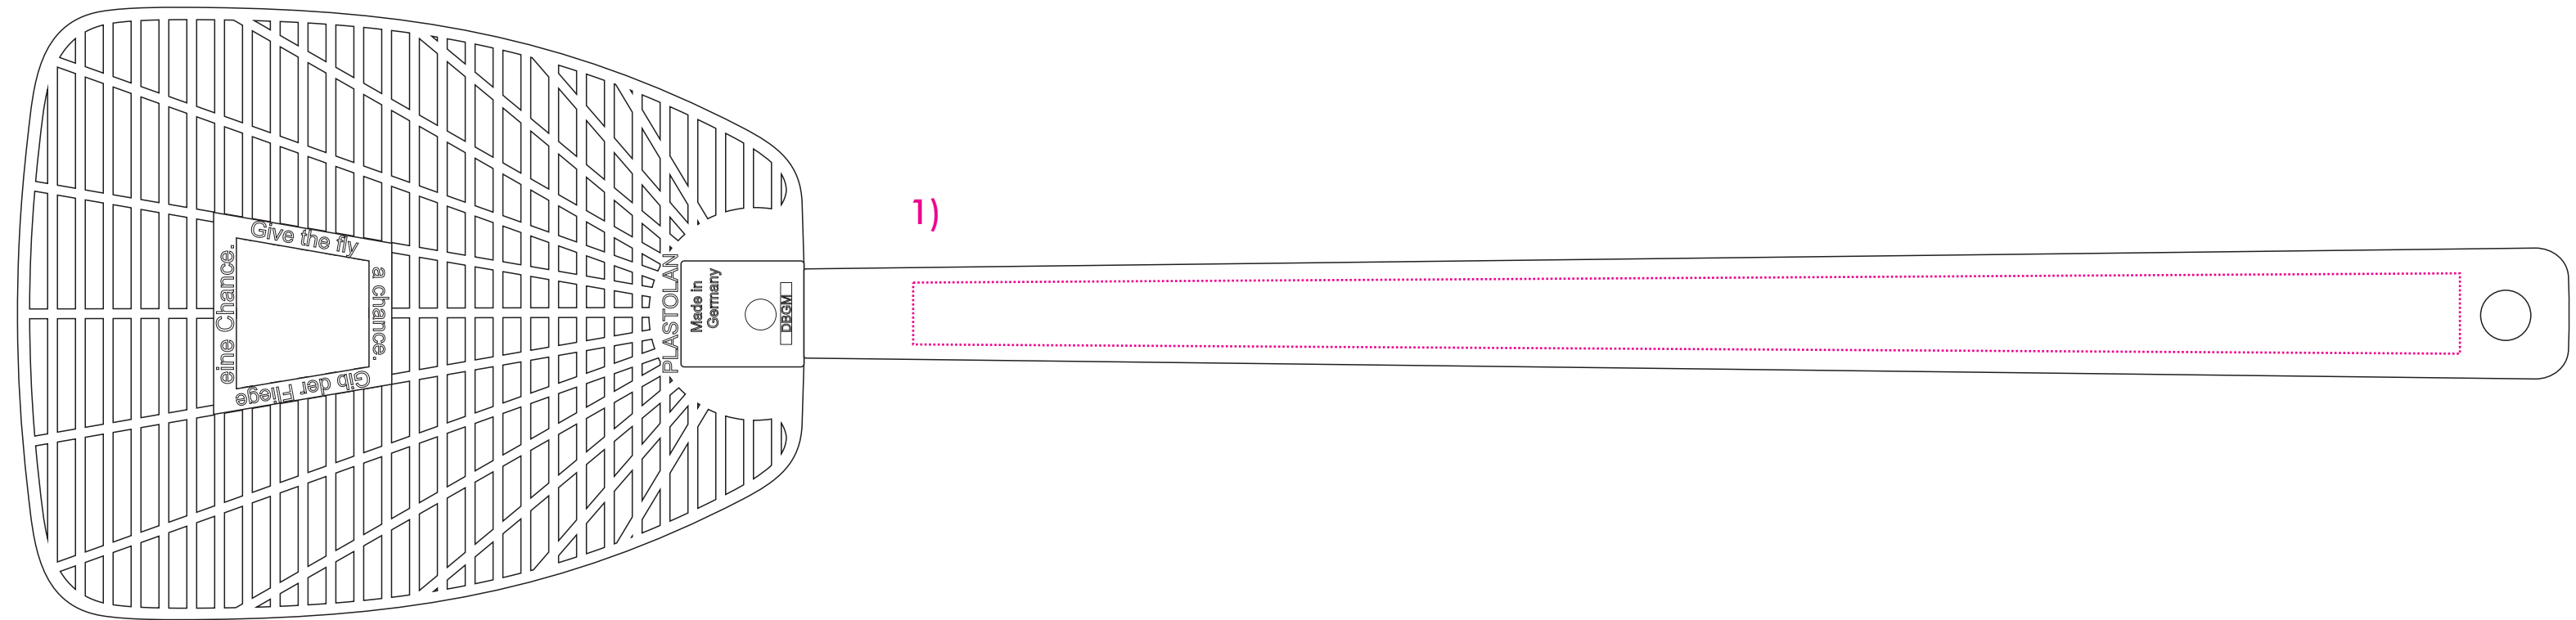

Siebdruck

Screenprinting | Zeefdruk | Sérigraphie | Serigrafia | Serigrafia

Art.Nr. 8632

1) 250 x 13 mm

2) 230 x 13 mm

Max. Druckfläche

Max. print area

Max. drukoppervlakte

Surface d'impression

Superficie máxima de impresión

Max. misure stampa

Seite 1/2

Digitaldruck

Digital printing | Digitale druk | Impression numérique | Impresión digital | Stampa digitale

Art.Nr. 8632

1) 280 x 13 mm

2) 248 x 13 mm

Max. Druckfläche

Max. print area

Max. drukoppervlakte

Surface d'impression

Superficie máxima de impresión

Max. misure stampa