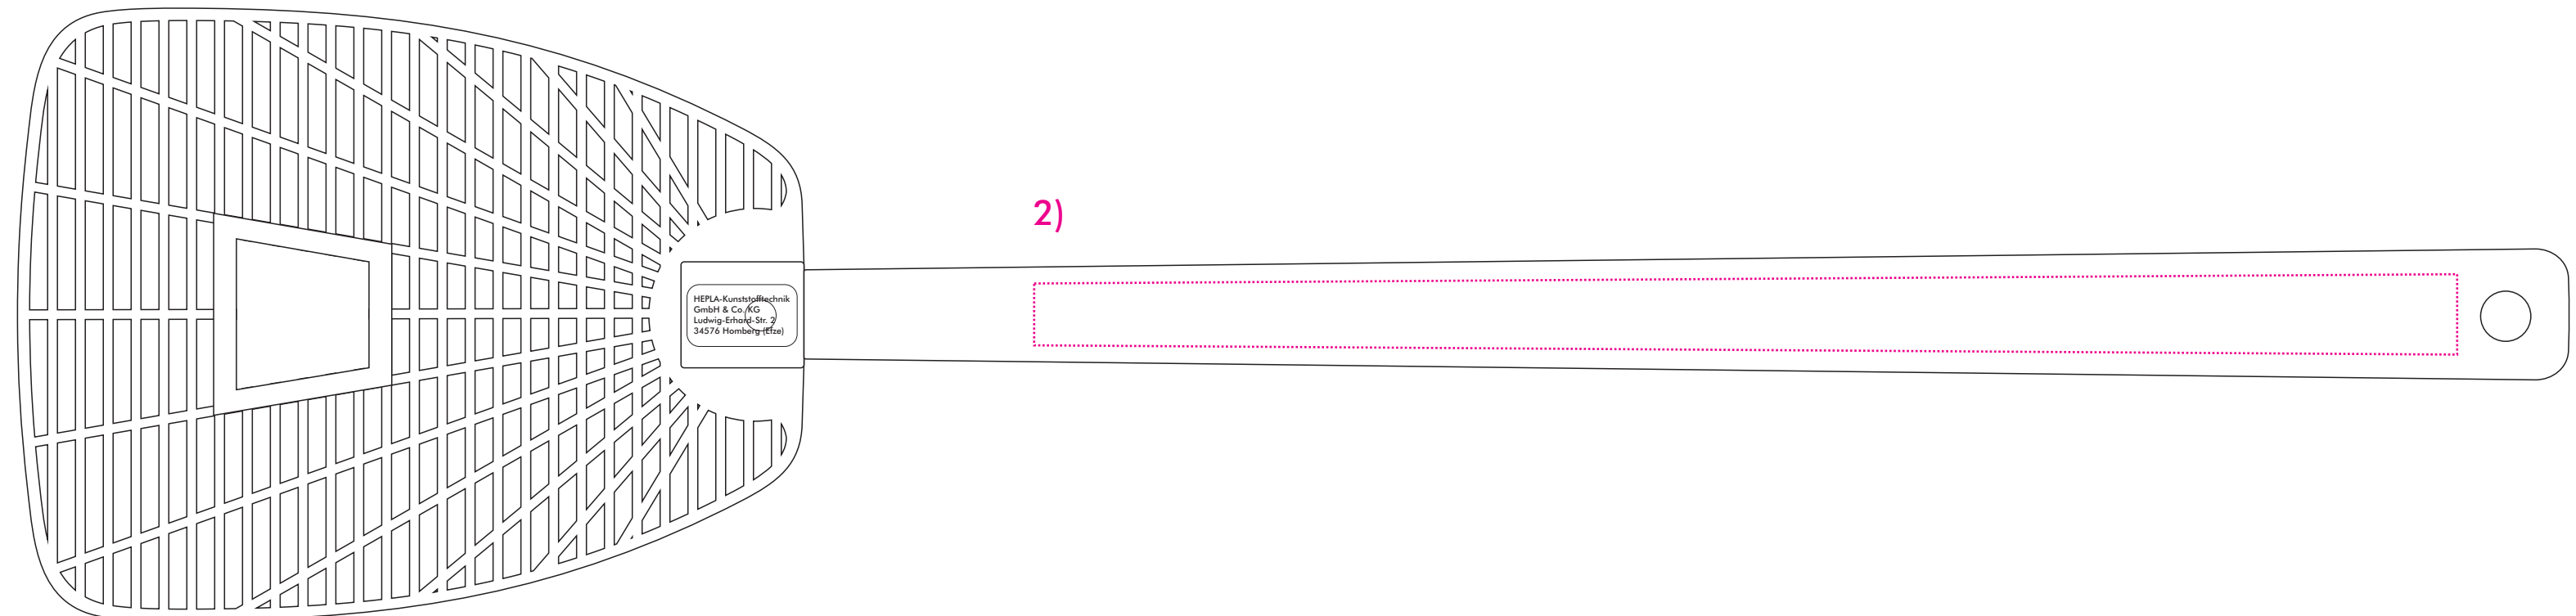

Siebdruck

Screenprinting | Zeefdruk | Sérigraphie | Serigrafia | Serigrafia

Art.Nr. 8632

1) 250 x 13 mm

2) 230 x 13 mm

Max. Druckfläche

Max. print area

Max. drukoppervlakte

Surface d'impression

Superficie máxima de impresión

Max. misure stampa

Seite 1/2

Digitaldruck

Digital printing | Digitale druk | Impression numérique | Impresión digital | Stampa digitale

Art.Nr. 8632

1) 280 x 13 mm

2) 248 x 13 mm

Max. Druckfläche

Max. print area

Max. drukoppervlakte

Surface d'impression

Superficie máxima de impresión

Max. misure stampa