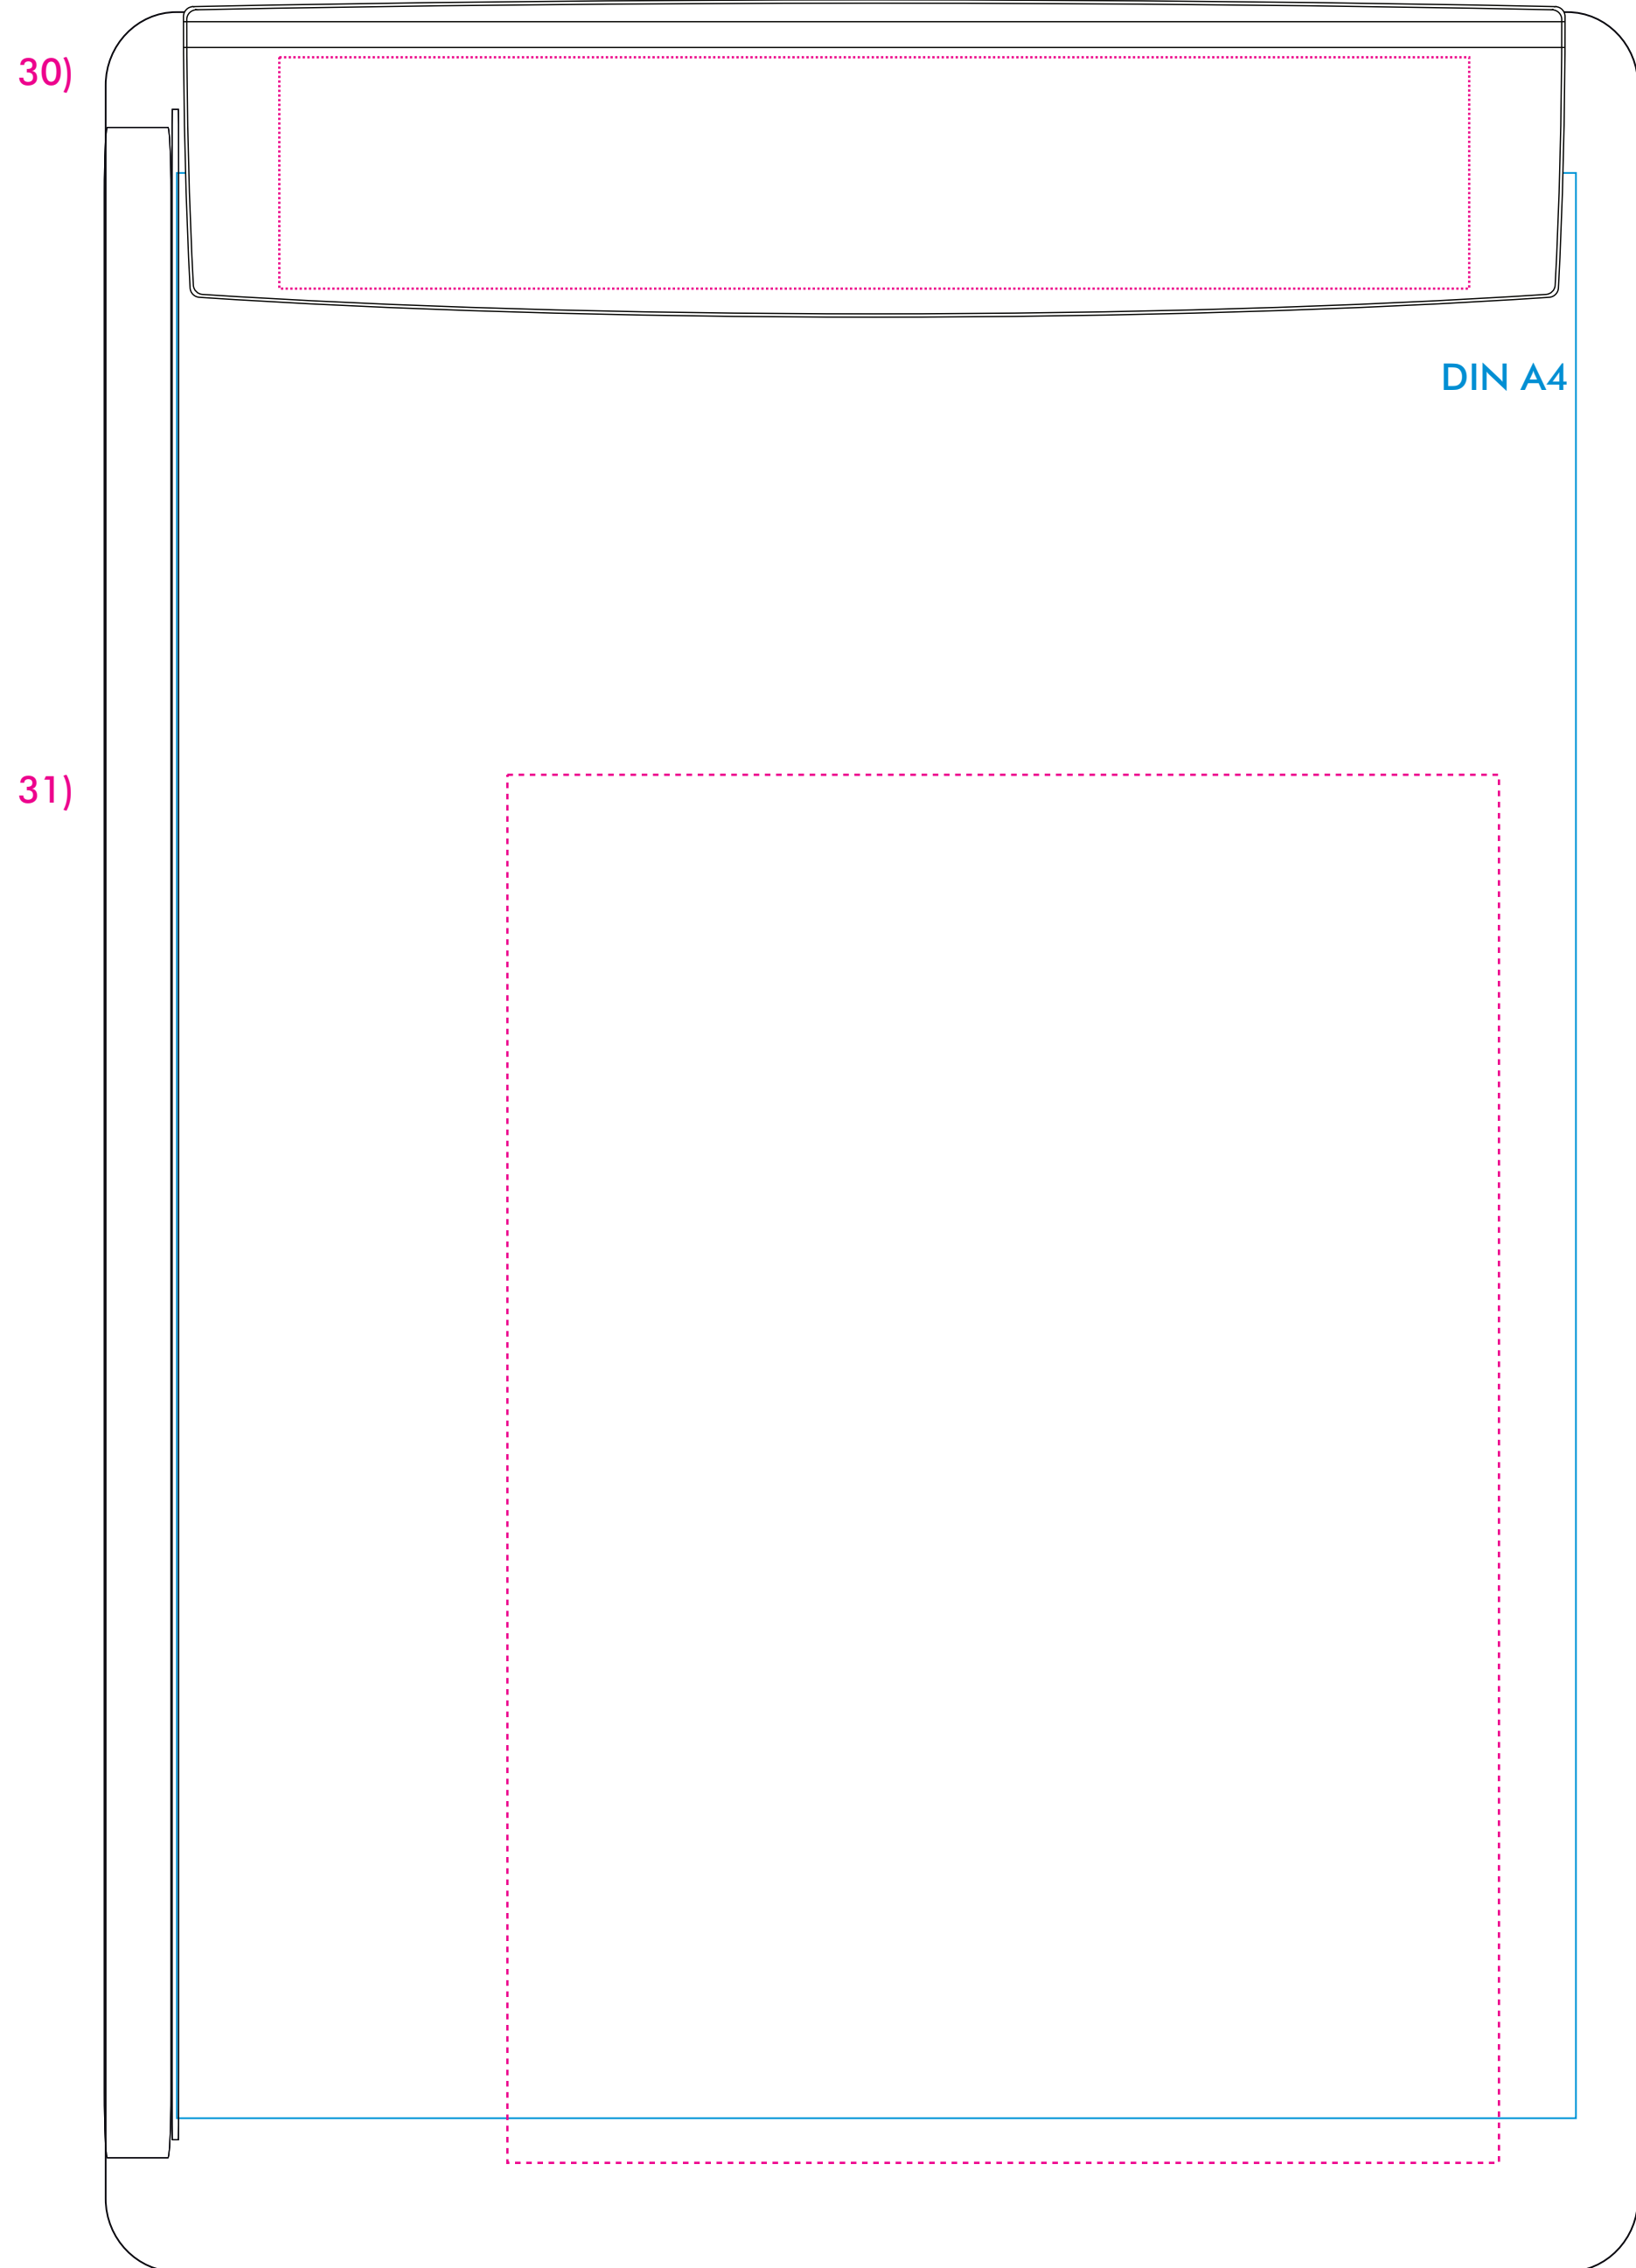

Art.Nr. 7189

30) 180 x 35 mm

31) 150 x 210 mm

Max. Druckfläche

Max. print area

Max. drukoppervlakte

Surface d'impression

Superficie máxima de impresión

Max. misura stampa

Position ProdSG:
- Artikel / Rückseite unten rechts
Etikett:
- transparent / 17,8 x 10mm

Art.Nr. 7189

30) 207 x 41 mm

Max. Druckfläche

Max. print area

Max. drukoppervlakte

Surface d'impression

Superficie máxima de impresión

Max. misura stampa

30)

DIN A4

Position ProdSG:
- Artikel / Rückseite unten rechts
Etikett:
- transparent / 17,8 x 10mm