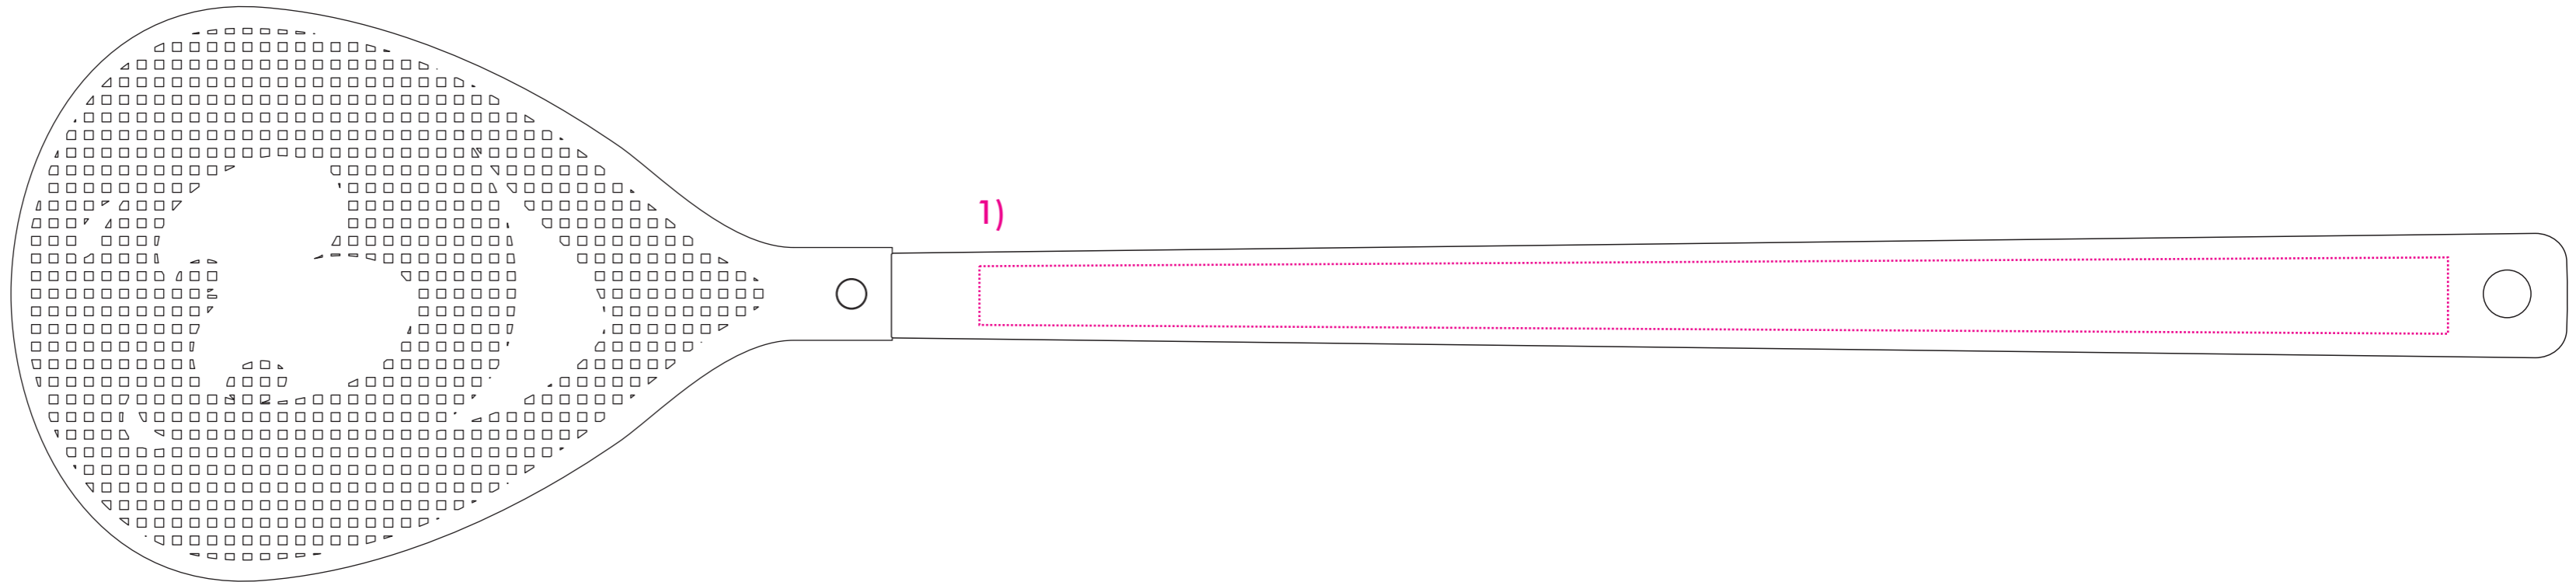

Art.Nr. 7852

1) 250 x 13 mm

2) 230 x 13 mm

Max. Druckfläche

Max. print area

Max. drukoppervlakte

Surface d'impression

Superficie máxima de impresión

Max. misura stampa

Art.Nr. 7852

1) 280 x 13 mm

2) 248 x 13 mm

Max. Druckfläche

Max. print area

Max. drukoppervlakte

Surface d'impression

Superficie máxima de impresión

Max. misura stampa