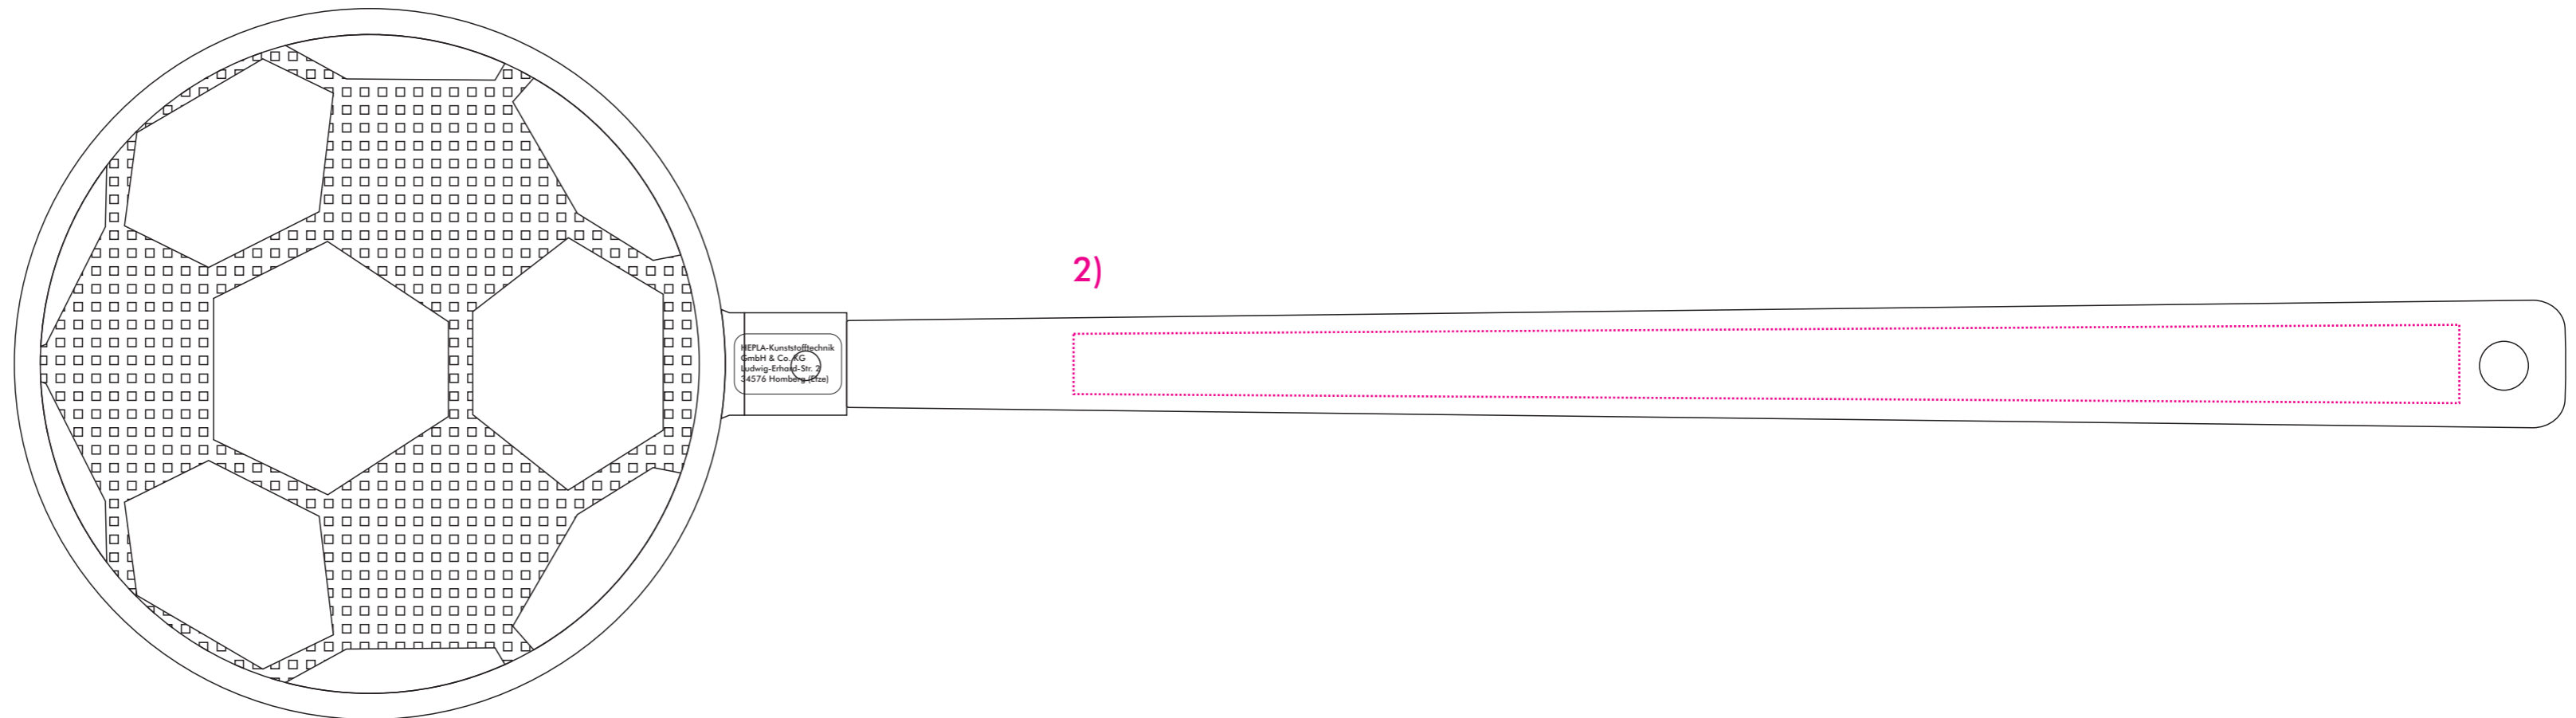

Siebdruck

Screenprinting | Zeefdruk | Sérigraphie | Serigrafia | Serigrafia

Art.Nr. 8410

1) 250 x 13 mm

2) 230 x 13 mm

Max. Druckfläche

Max. print area

Max. drukoppervlakte

Surface d'impression

Superficie máxima de impresión

Max. misura stampa

Art.Nr. 8410

1) 280 x 13 mm

2) 248 x 13 mm

Max. Druckfläche

Max. print area

Max. drukoppervlakte

Surface d'impression

Superficie máxima de impresión

Max. misure stampa