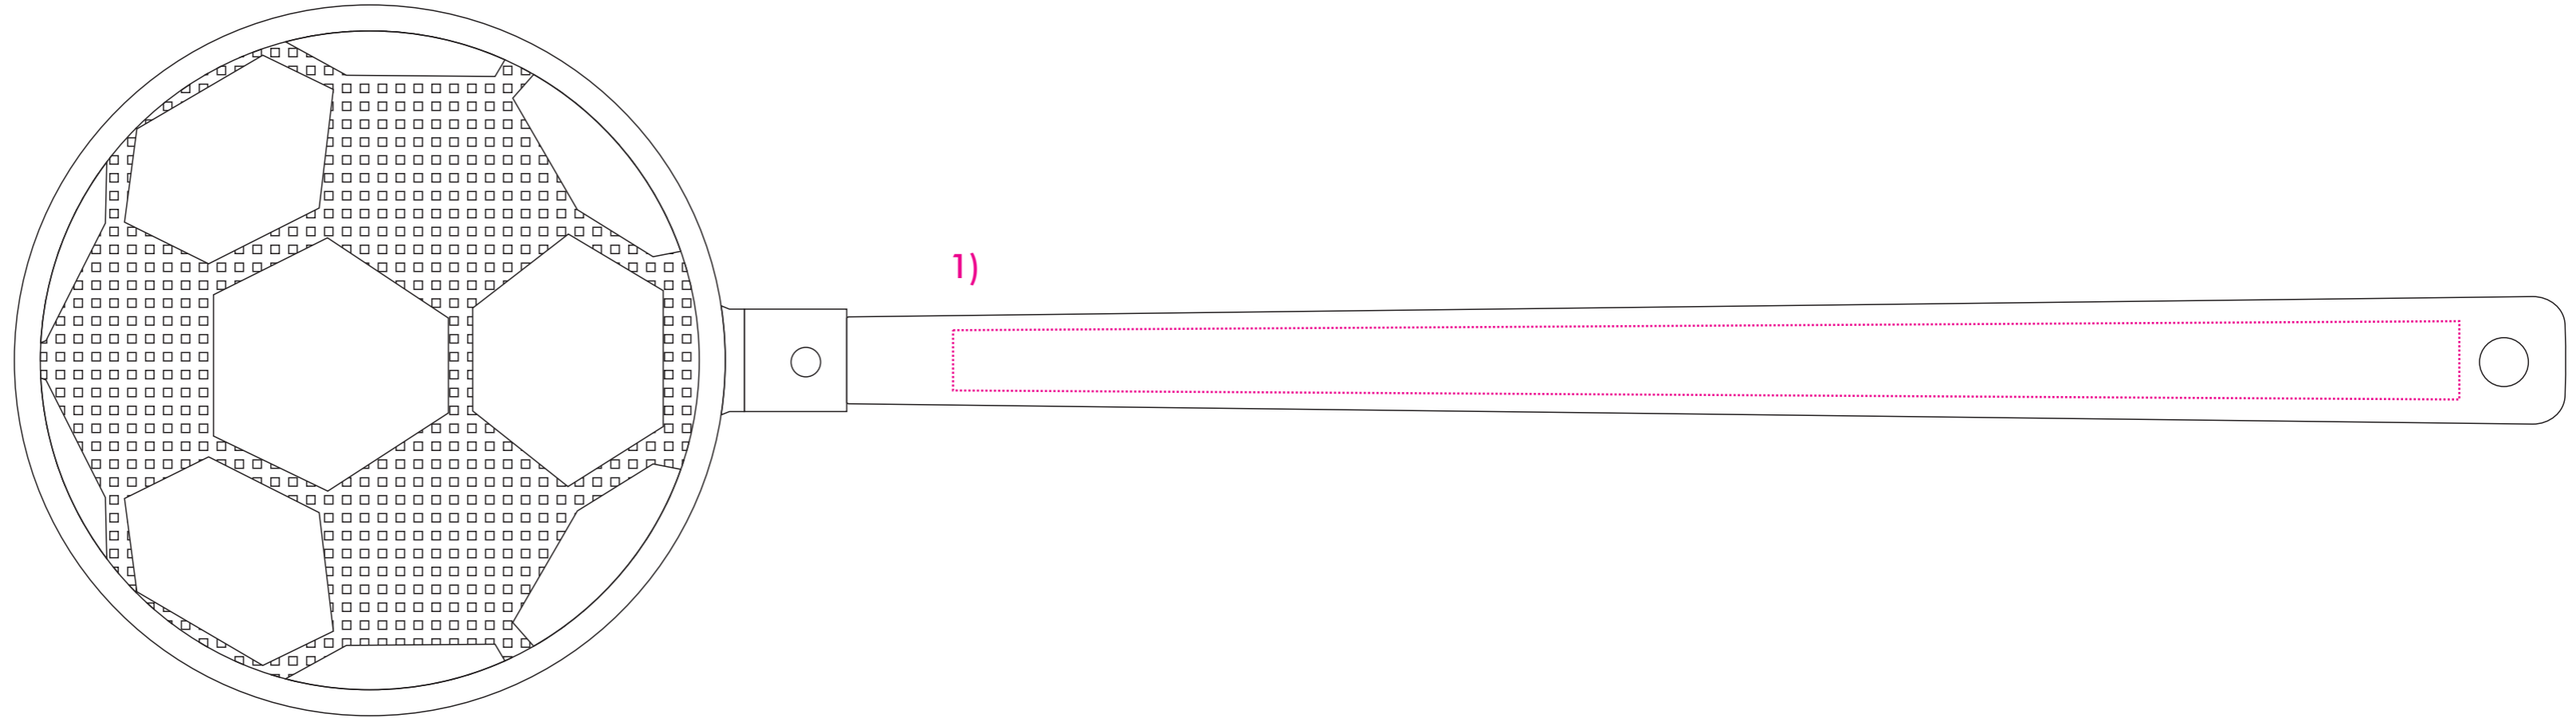

Siebdruck

Screenprinting | Zeefdruk | Sérigraphie | Serigrafia | Serigrafia

Art.Nr. 8410

1) 250 x 13 mm

2) 230 x 13 mm

Max. Druckfläche

Max. print area

Max. drukoppervlakte

Surface d'impression

Superficie máxima de impresión

Max. misura stampa

Art.Nr. 8410

1) 280 x 13 mm

2) 248 x 13 mm

Max. Druckfläche

Max. print area

Max. drukoppervlakte

Surface d'impression

Superficie máxima de impresión

Max. misure stampa